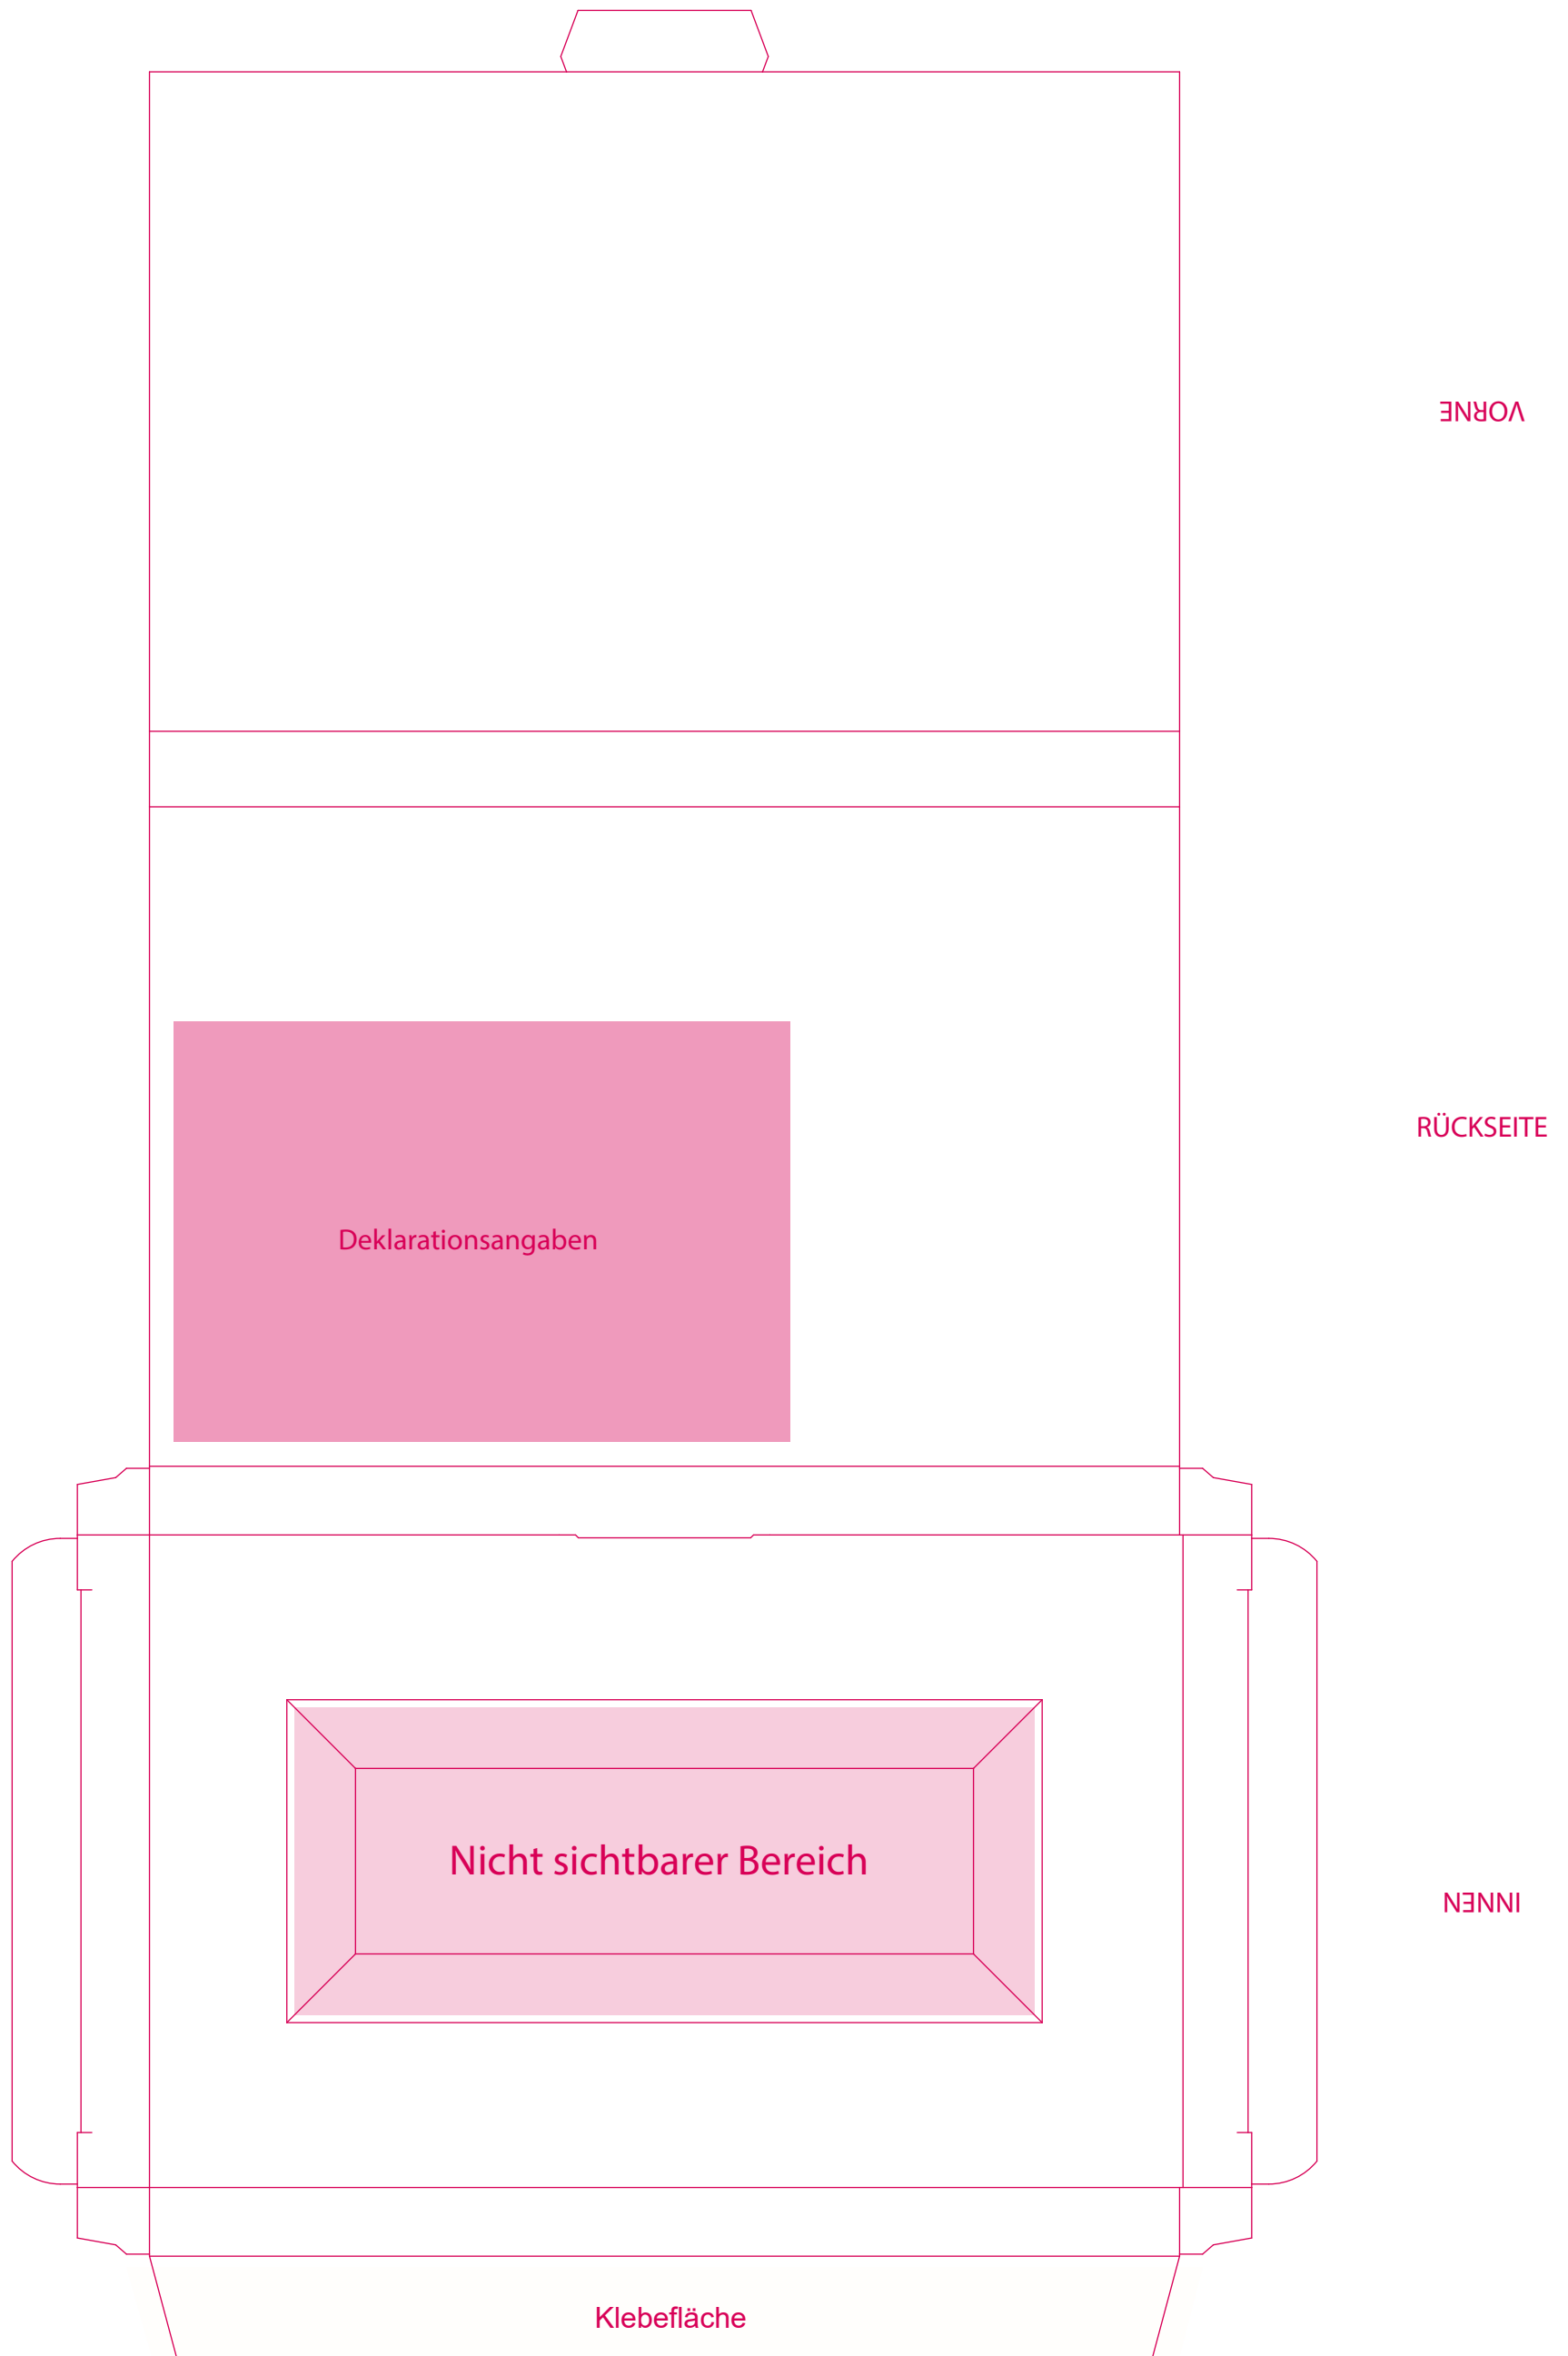

Bitte **verändern** Sie das **Dokumentenformat nicht**. Die Farbe **PANTONE Rubine Red C**, sowie die **Größe und Position** der **Stanzkontur** dürfen **nicht verändert** werden. Der **Farbraum** aller verwendeten **Dateien (außer der Stanzkontur)** muss **CMYK** sein. Bitte legen Sie nach außen **mindestens 3 mm** Überfüllung an. Die Farbe **INFO** darf **nicht verwendet** oder **verändert** werden. **Bilder und Schriften** müssen entweder **eingebettet oder vektorisiert** werden. Das Druck-PDF muss **ohne Schnittmarken, Farbkontrollstreifen, Passmarken etc.** und bestenfalls als PDF/X3 abgespeichert werden. Der Druck erfolgt in CMYK, daher werden **pro Sonderfarbe** Zusatzkosten berechnet.

Für **weitere wichtige Informationen** lesen Sie **bitte unser technisches Datenblatt**.
Stand 2024 - Bitte verwenden Sie immer die **aktuelle Stanzkontur**. Diese können Sie auf der Homepage downloaden.

AUSSEN