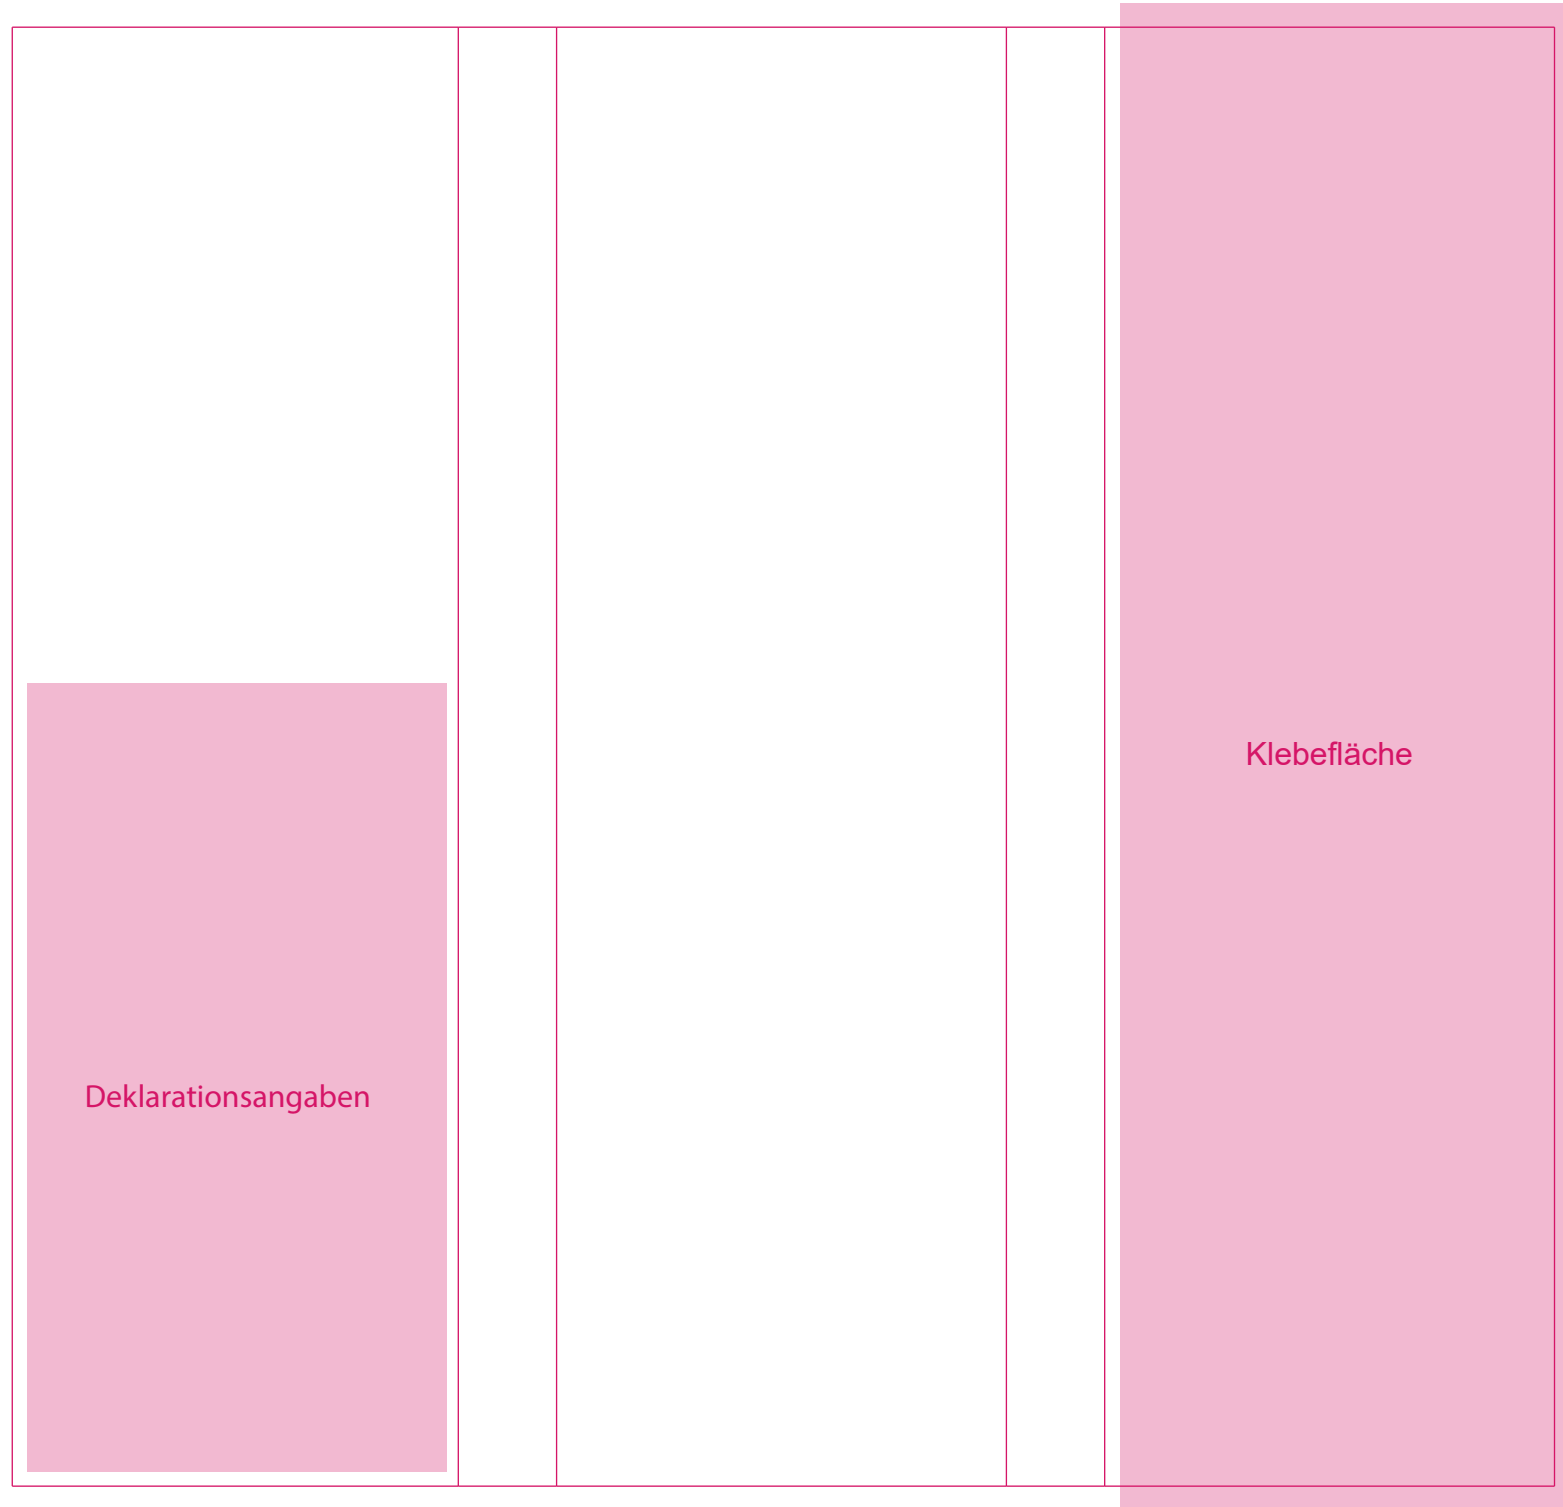

Bitte **verändern** Sie das **Dokumentenformat nicht**. Die Farbe **PANTONE Rubine Red C**, sowie die **Größe und Position** der **Stanzkontur** dürfen **nicht verändert werden**. Der **Farbraum** aller verwendeten **Dateien (außer der Stanzkontur)** muss **CMYK** sein. Bitte legen Sie nach außen **mindestens 3 mm** Überfüllung an. Die Farbe **INFO** darf **nicht verwendet** oder **verändert** werden. **Bilder und Schriften** müssen entweder **eingebettet oder vektorisiert** werden. Das Druck-PDF muss **ohne Schnittmarken, Farbkontrollstreifen, Passmarken etc.** und bestenfalls als PDF/X3 abgespeichert werden. Der Druck erfolgt in CMYK, daher werden **pro Sonderfarbe** Zusatzkosten berechnet.

Rückseite

Vorderseite

Rückseite

Vorderseite