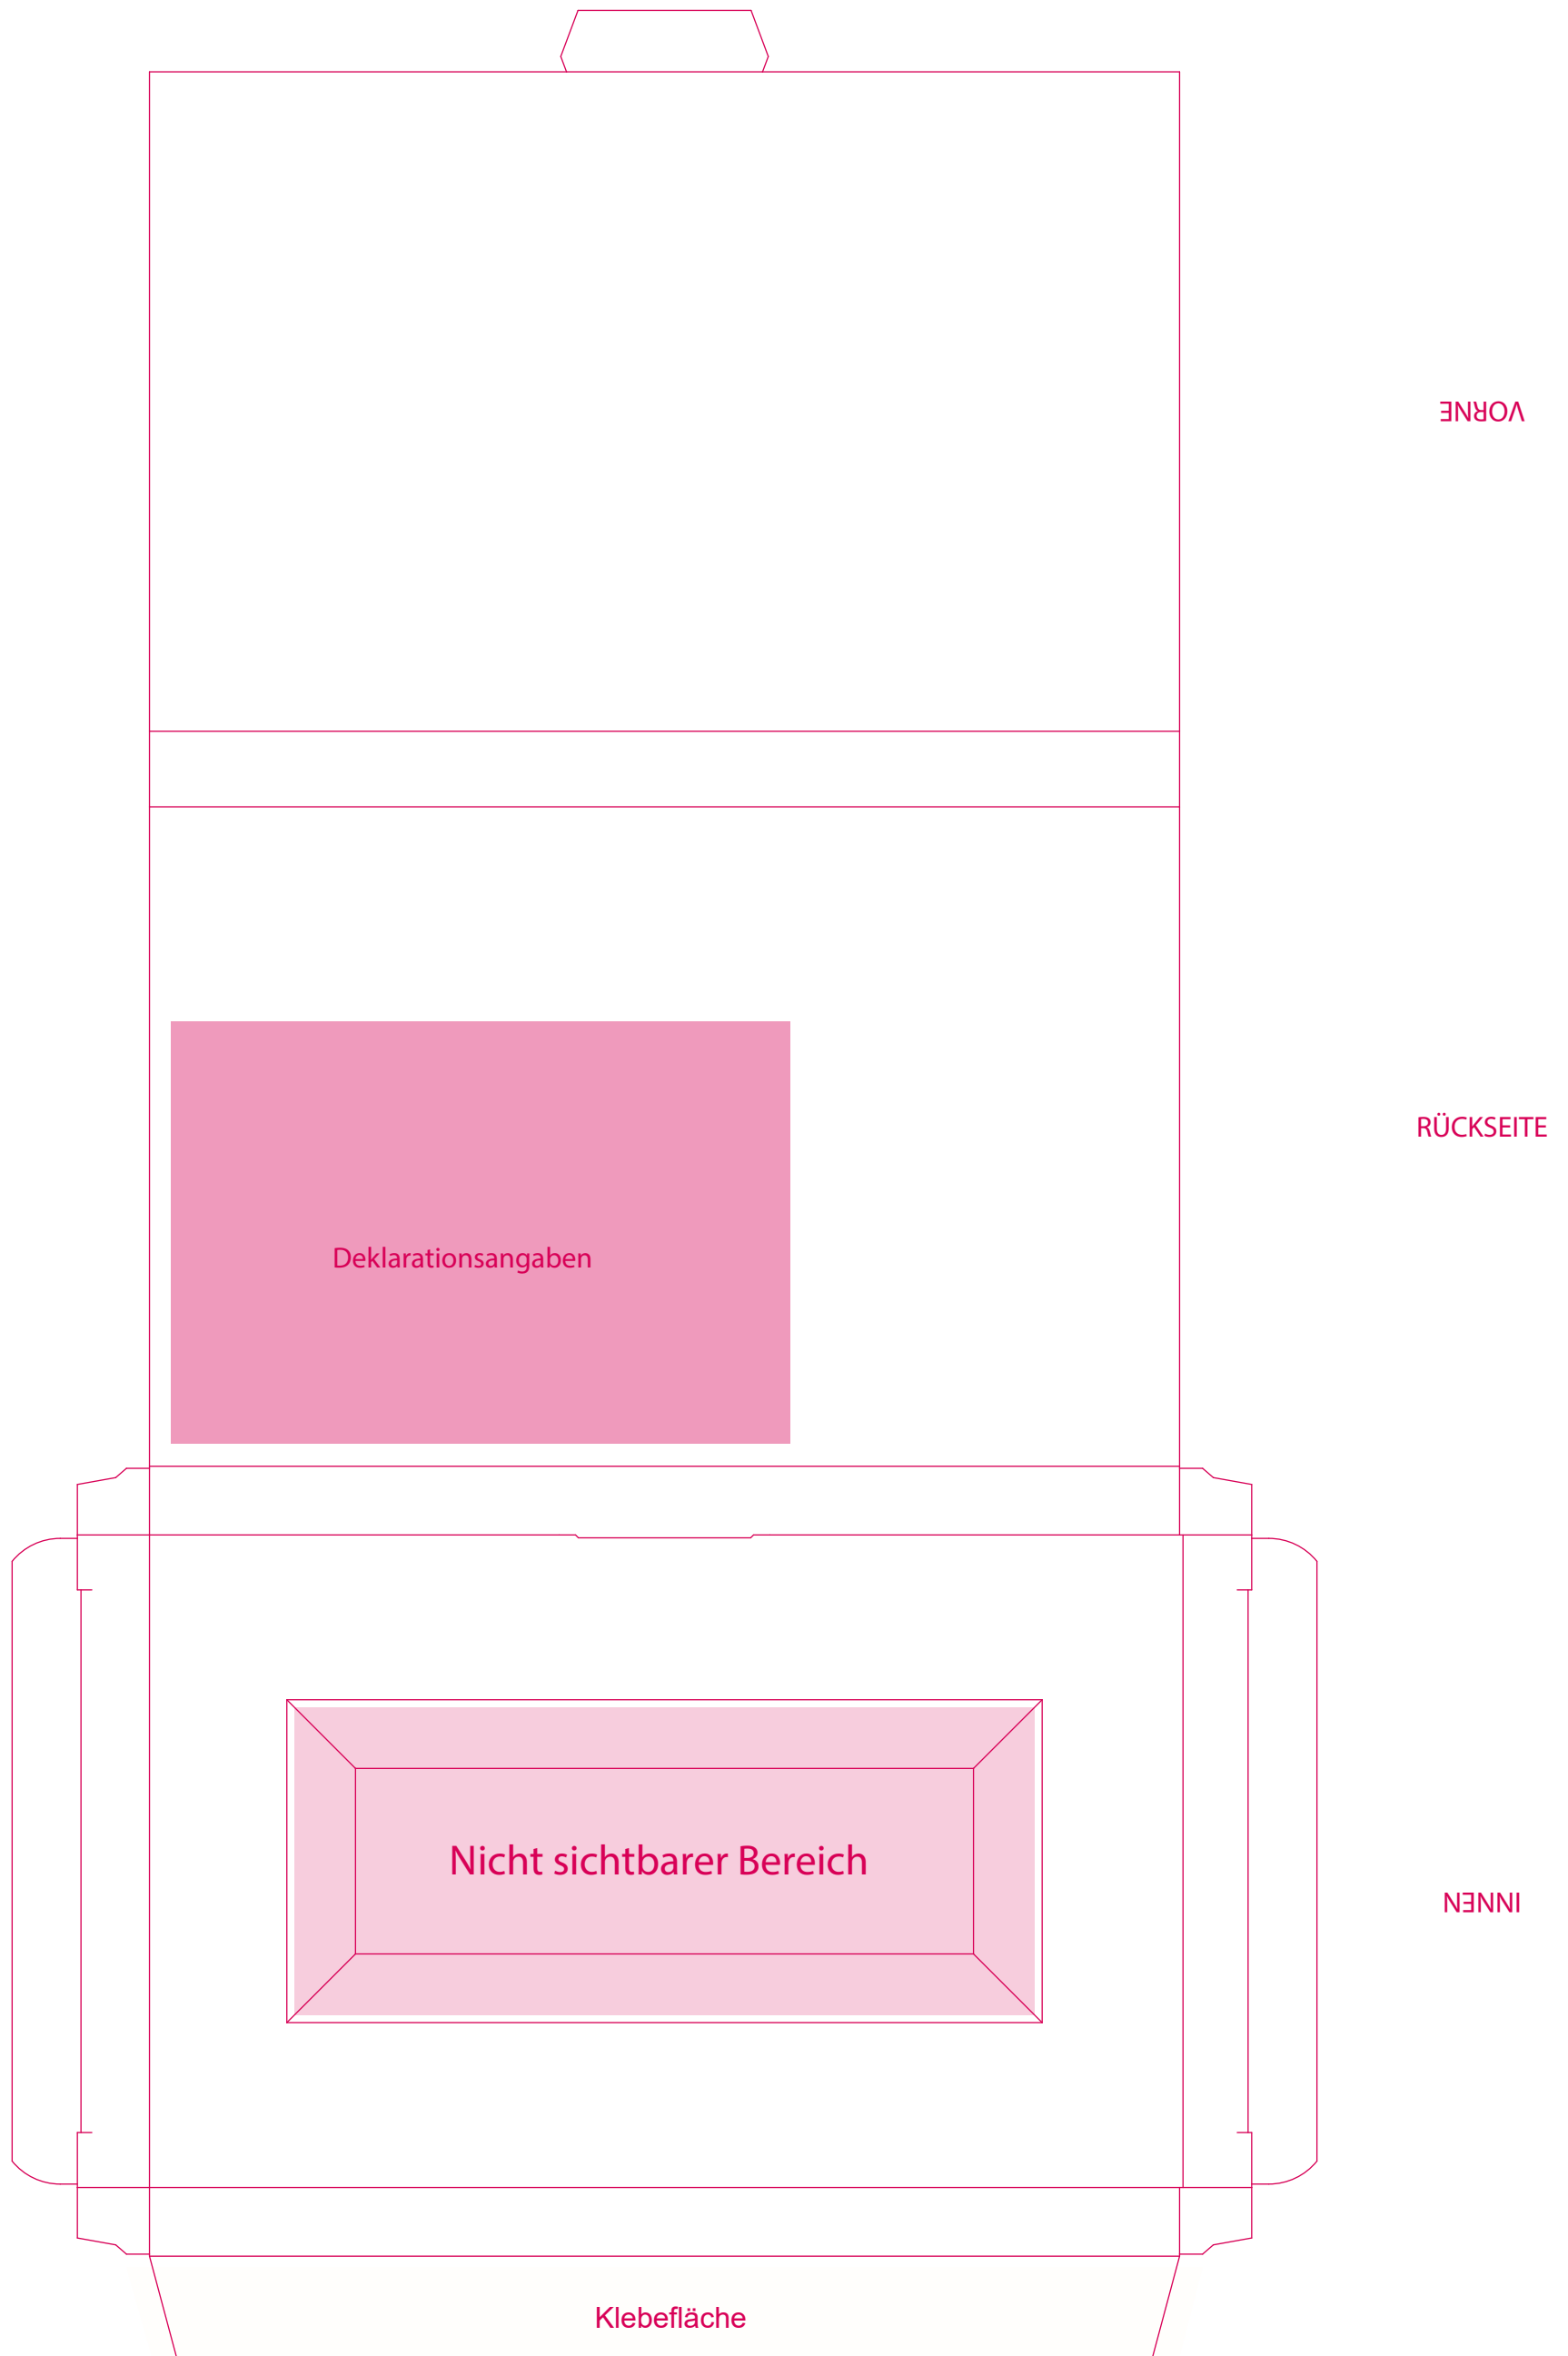

Bitte **verändern** Sie das **Dokumentenformat nicht**. Die Farbe **PANTONE Rubine Red C**, sowie die **Größe und Position** der **Stanzkontur** dürfen **nicht verändert** werden. Der **Farbraum** aller verwendeten **Dateien (außer der Stanzkontur)** muss **CMYK** sein. Bitte legen Sie nach außen **mindestens 3 mm** Überfüllung an. Die Farbe **INFO** darf **nicht verwendet** oder **verändert** werden. **Bilder und Schriften** müssen entweder **eingebettet** oder **vektoriert** werden. Das Druck-PDF muss **ohne Schnittmarken, Farbkontrollstreifen, Passmarken etc.** und bestenfalls als PDF/X3 abgespeichert werden. Der Druck erfolgt in CMYK, daher werden **pro Sonderfarbe** Zusatzkosten berechnet.

Für **weitere wichtige Informationen** lesen Sie **bitte unser technisches Datenblatt**.
Stand 2024 - Bitte verwenden Sie immer die **aktuelle Stanzkontur**. Diese können Sie auf der Homepage downloaden.

AUSSEN