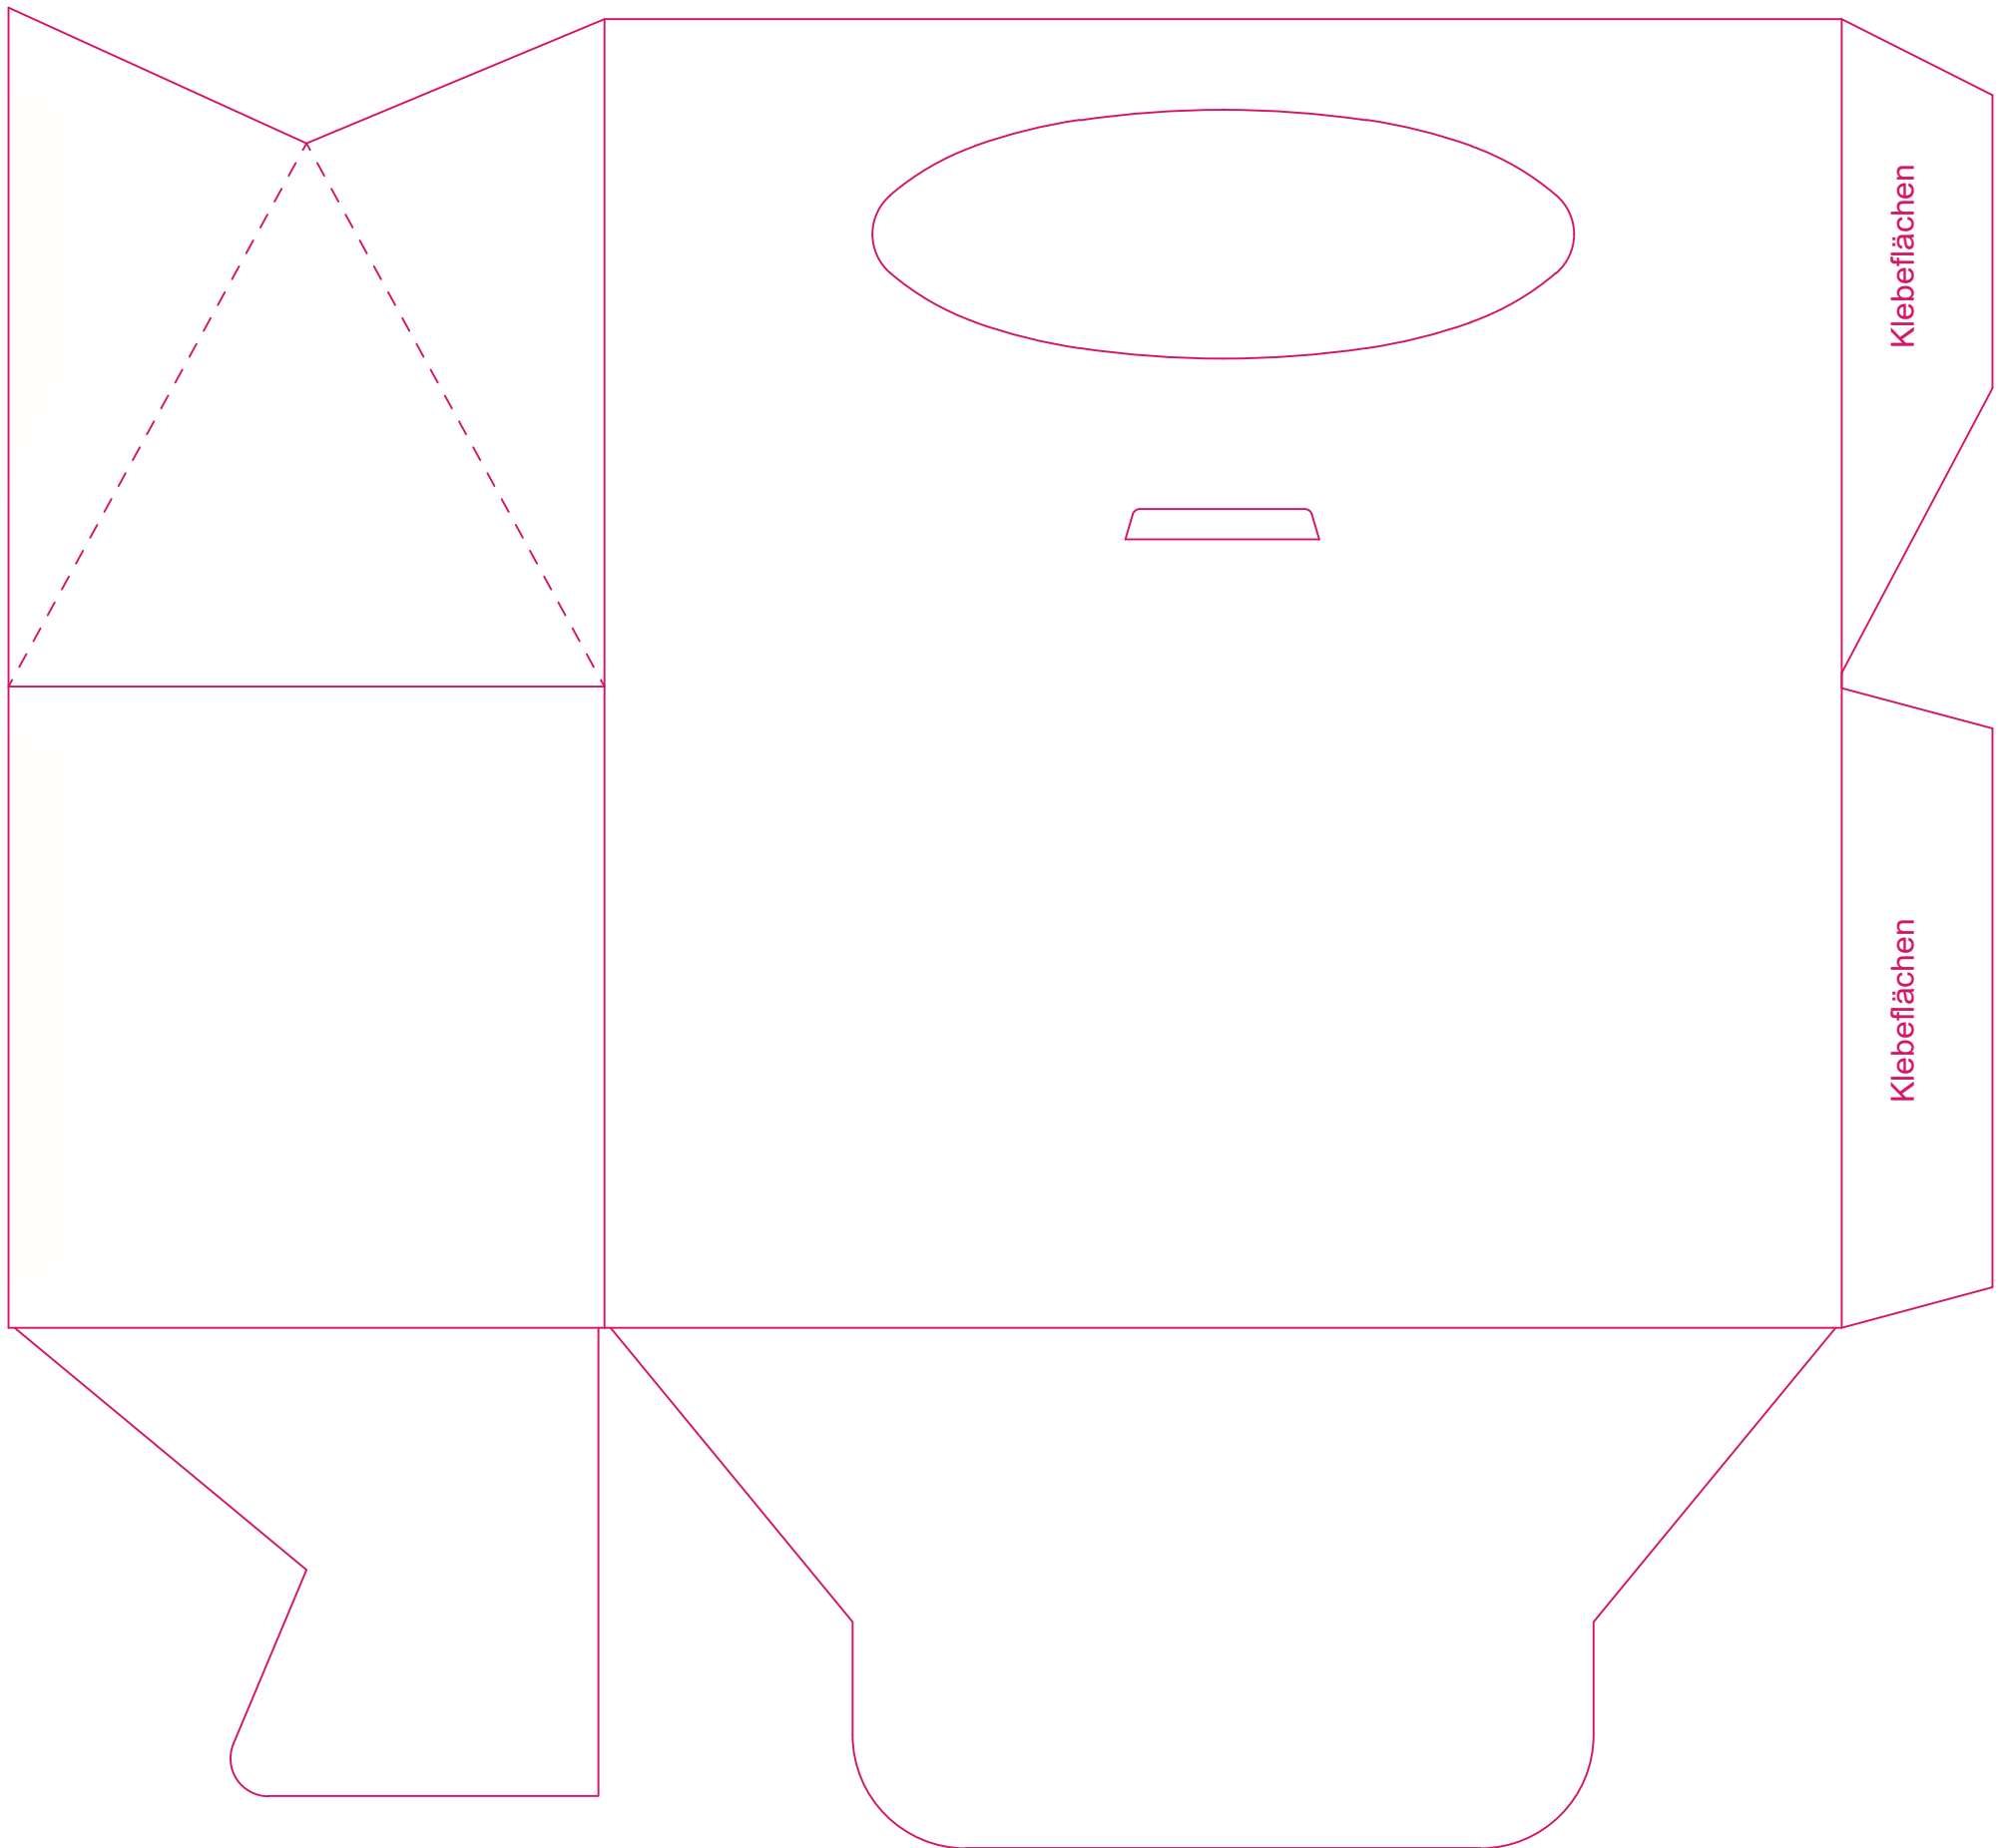

- Bitte **verändern** Sie das **Dokumentenformat nicht**
- Die Farbe **PANTONE Rubine Red C**, sowie die **Größe und Position** der **Stanzkontur** dürfen **nicht verändert werden**
- Der **Farbraum** aller verwendeten **Dateien (außer der Stanzkontur)** muss **CMYK** sein
- Bitte legen Sie nach außen **mindestens 3 mm** Überfüllung an
- Die Farbe **INFO** darf **nicht verwendet** oder **verändert** werden
- **Bilder und Schriften** müssen entweder **eingebettet** oder **vektoriert** werden
- Das Druck-PDF muss **ohne Schnittmarken, Farbkontrollstreifen, Passmarken etc.** und bestenfalls als PDF/X3 abgespeichert werden
- Der Druck erfolgt in CMYK, daher werden **pro Sonderfarbe zusätzlich 295,00 €** berechnet.

Für weitere wichtige Informationen lesen Sie bitte unser technisches Datenblatt
Stand 2023 - Bitte verwenden Sie immer die **aktuelle Stanzkontur**. Diese können Sie auf der Homepage downloaden.