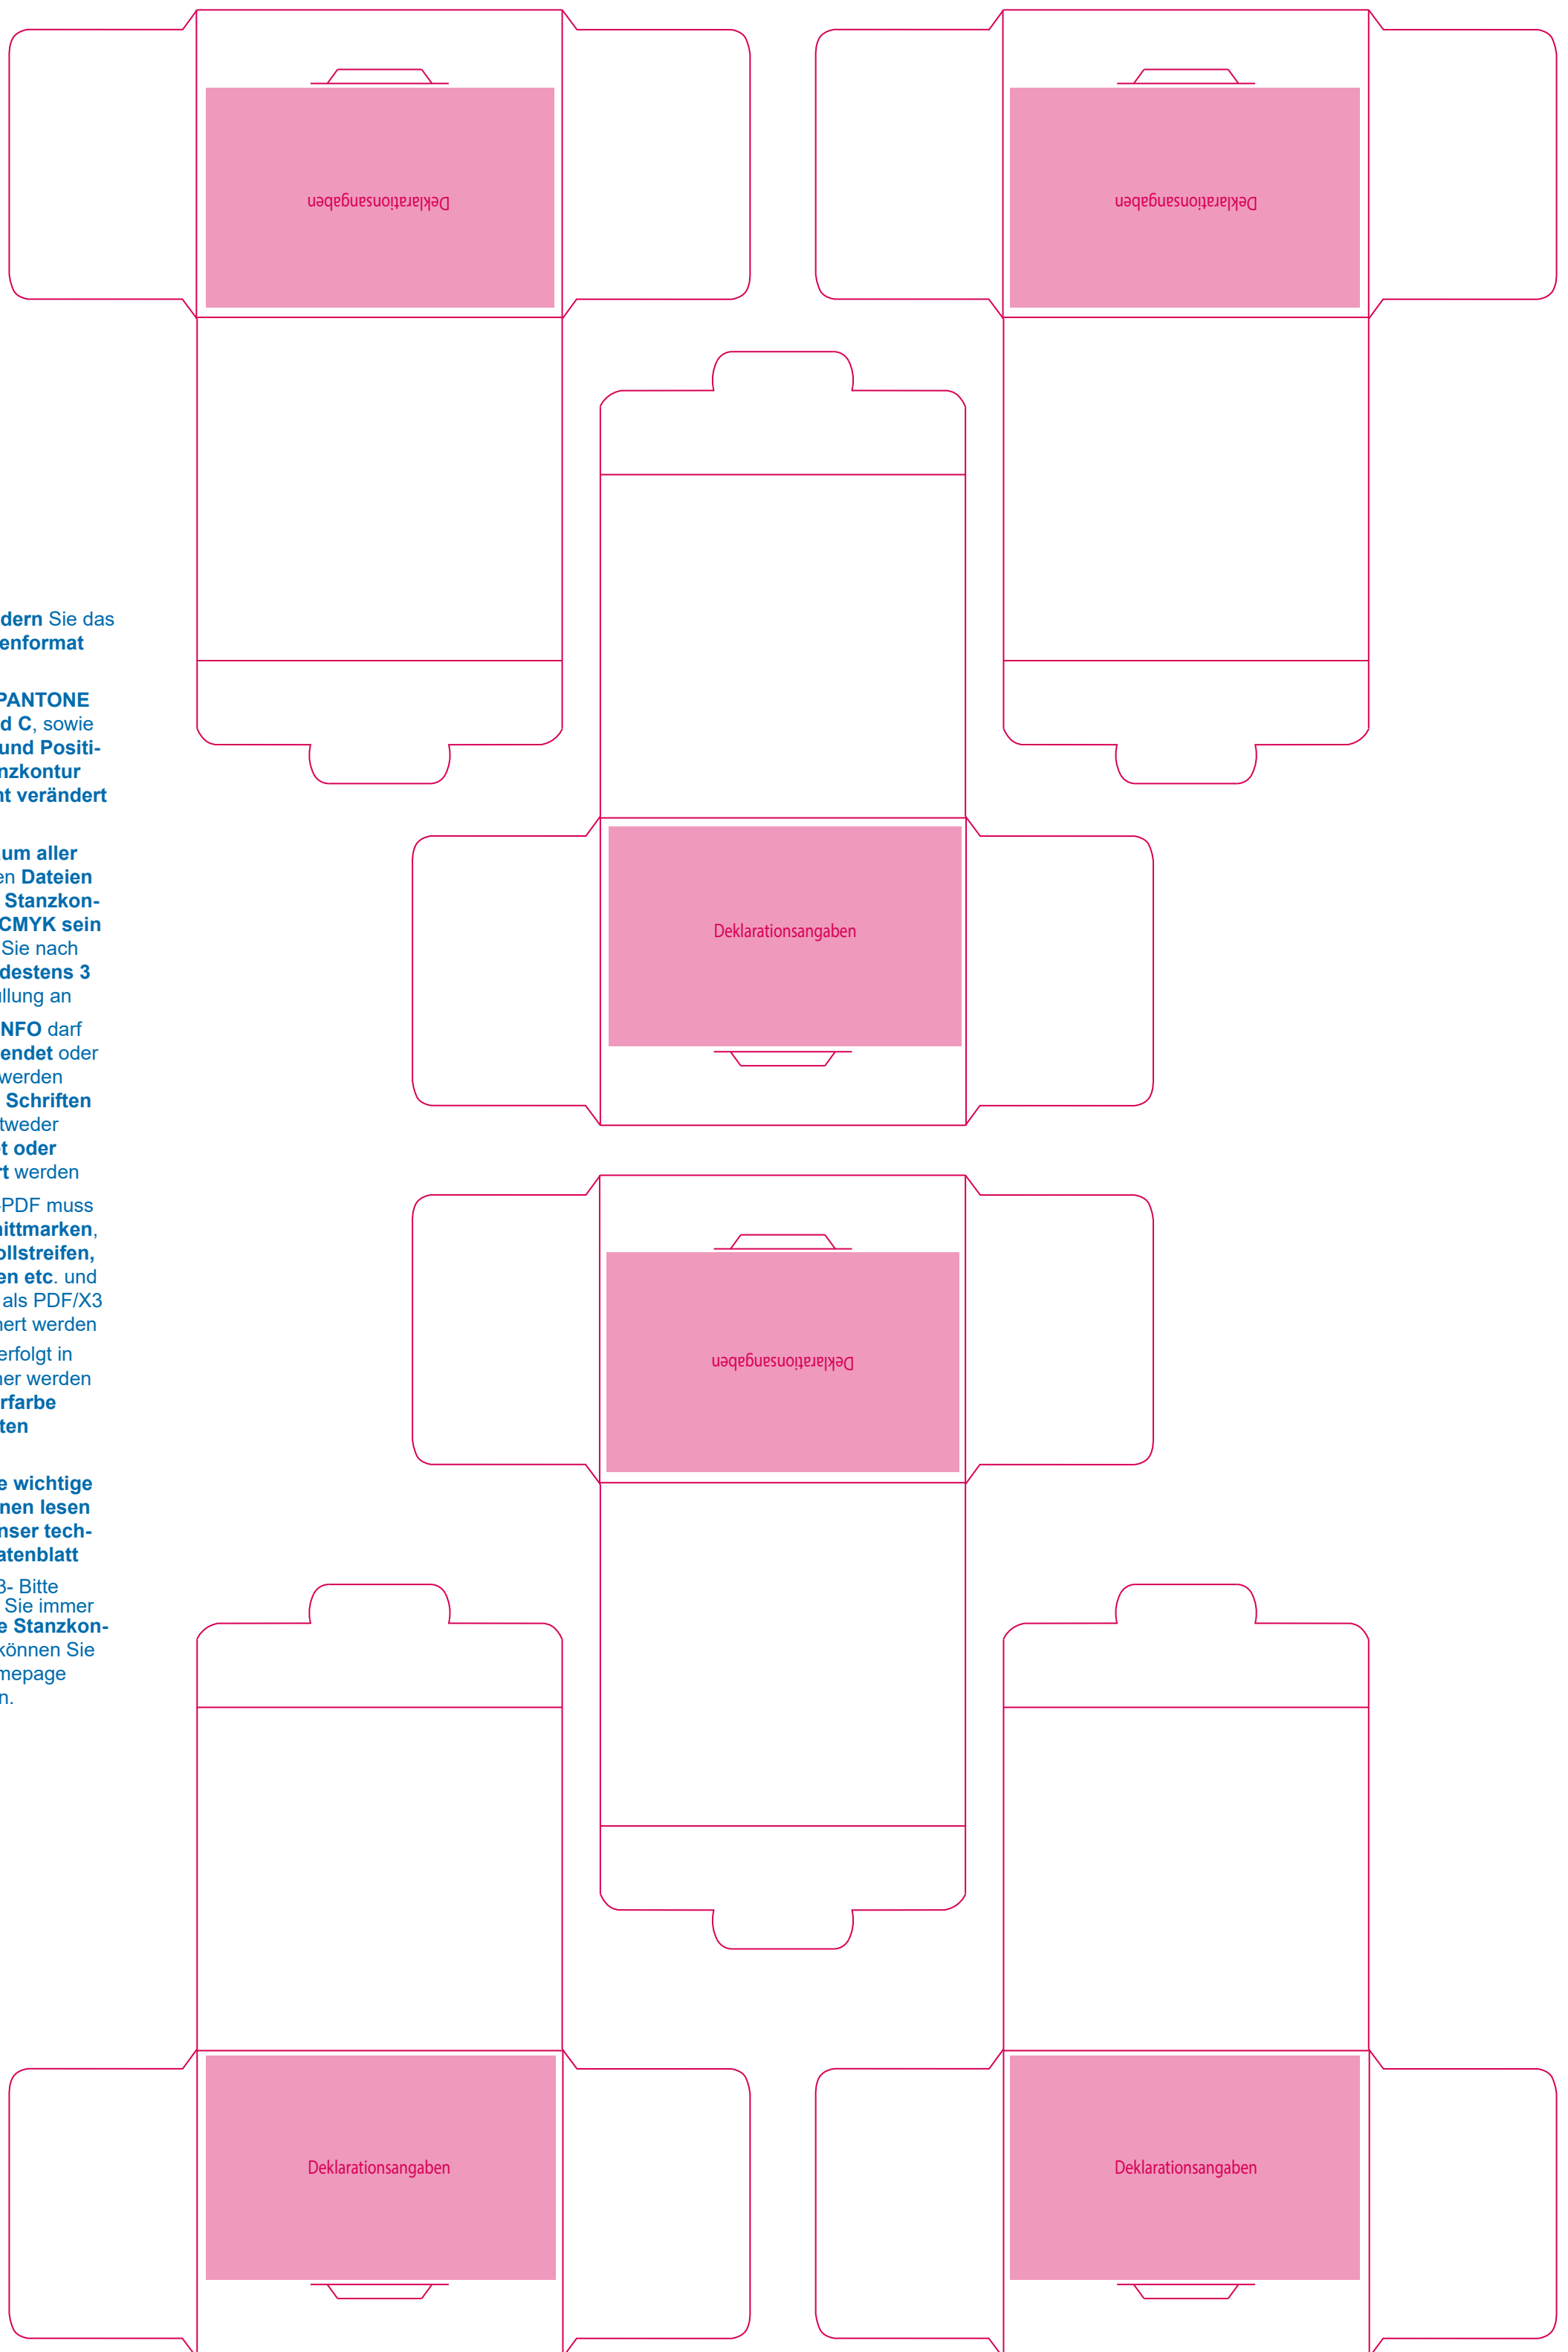

AUSSEN

Bitte **verändern** Sie das **Dokumentenformat nicht**

Die Farbe **PANTONE Rubine Red C**, sowie die **Größe und Position** der **Stanzkontur** dürfen **nicht verändert werden**

Der **Farbraum** aller verwendeten **Dateien (außer der Stanzkontur)** muss **CMYK** sein
Bitte legen Sie nach außen **mindestens 3 mm** Überfüllung an

INNEN