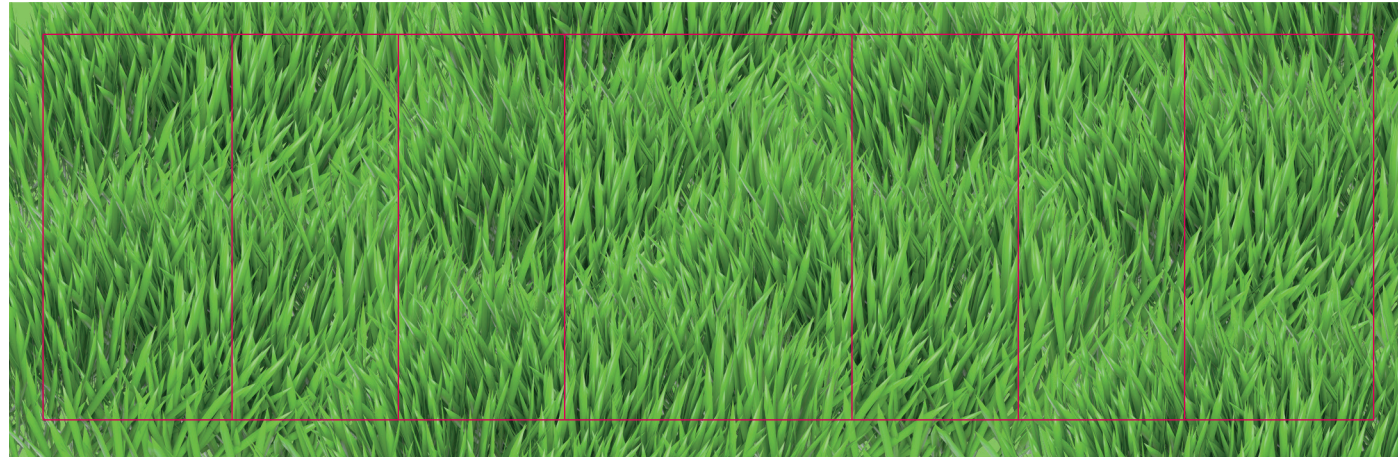

# Außen

Bitte **verändern** Sie das **Dokumentenformat nicht**. Die Farbe **PANTONE Rubine Red C**, sowie die **Größe und Position** der **Stanzkontur** dürfen **nicht verändert** werden. Der **Farbraum** aller verwendeten **Dateien (außer der Stanzkontur)** muss **CMYK** sein. Bitte legen Sie nach außen **mindestens 3 mm** Überfüllung an. Die Farbe **INFO** darf **nicht verwendet** oder **verändert** werden. **Bilder und Schriften** müssen entweder **eingebettet** oder **vektoriert** werden. Das Druck-PDF muss **ohne Schnittmarken, Farbkontrollstreifen, Passmarken etc.** und bestenfalls als PDF/X3 abgespeichert werden. Der Druck erfolgt in CMYK, daher werden **pro Sonderfarbe** Zusatzkosten berechnet. **Für weitere wichtige Informationen lesen Sie bitte unser technisches Datenblatt.**  
**Stand 2024** - Bitte verwenden Sie immer die **aktuelle Stanzkontur**. Diese können Sie auf der Homepage downloaden.

Einleger

Banderole