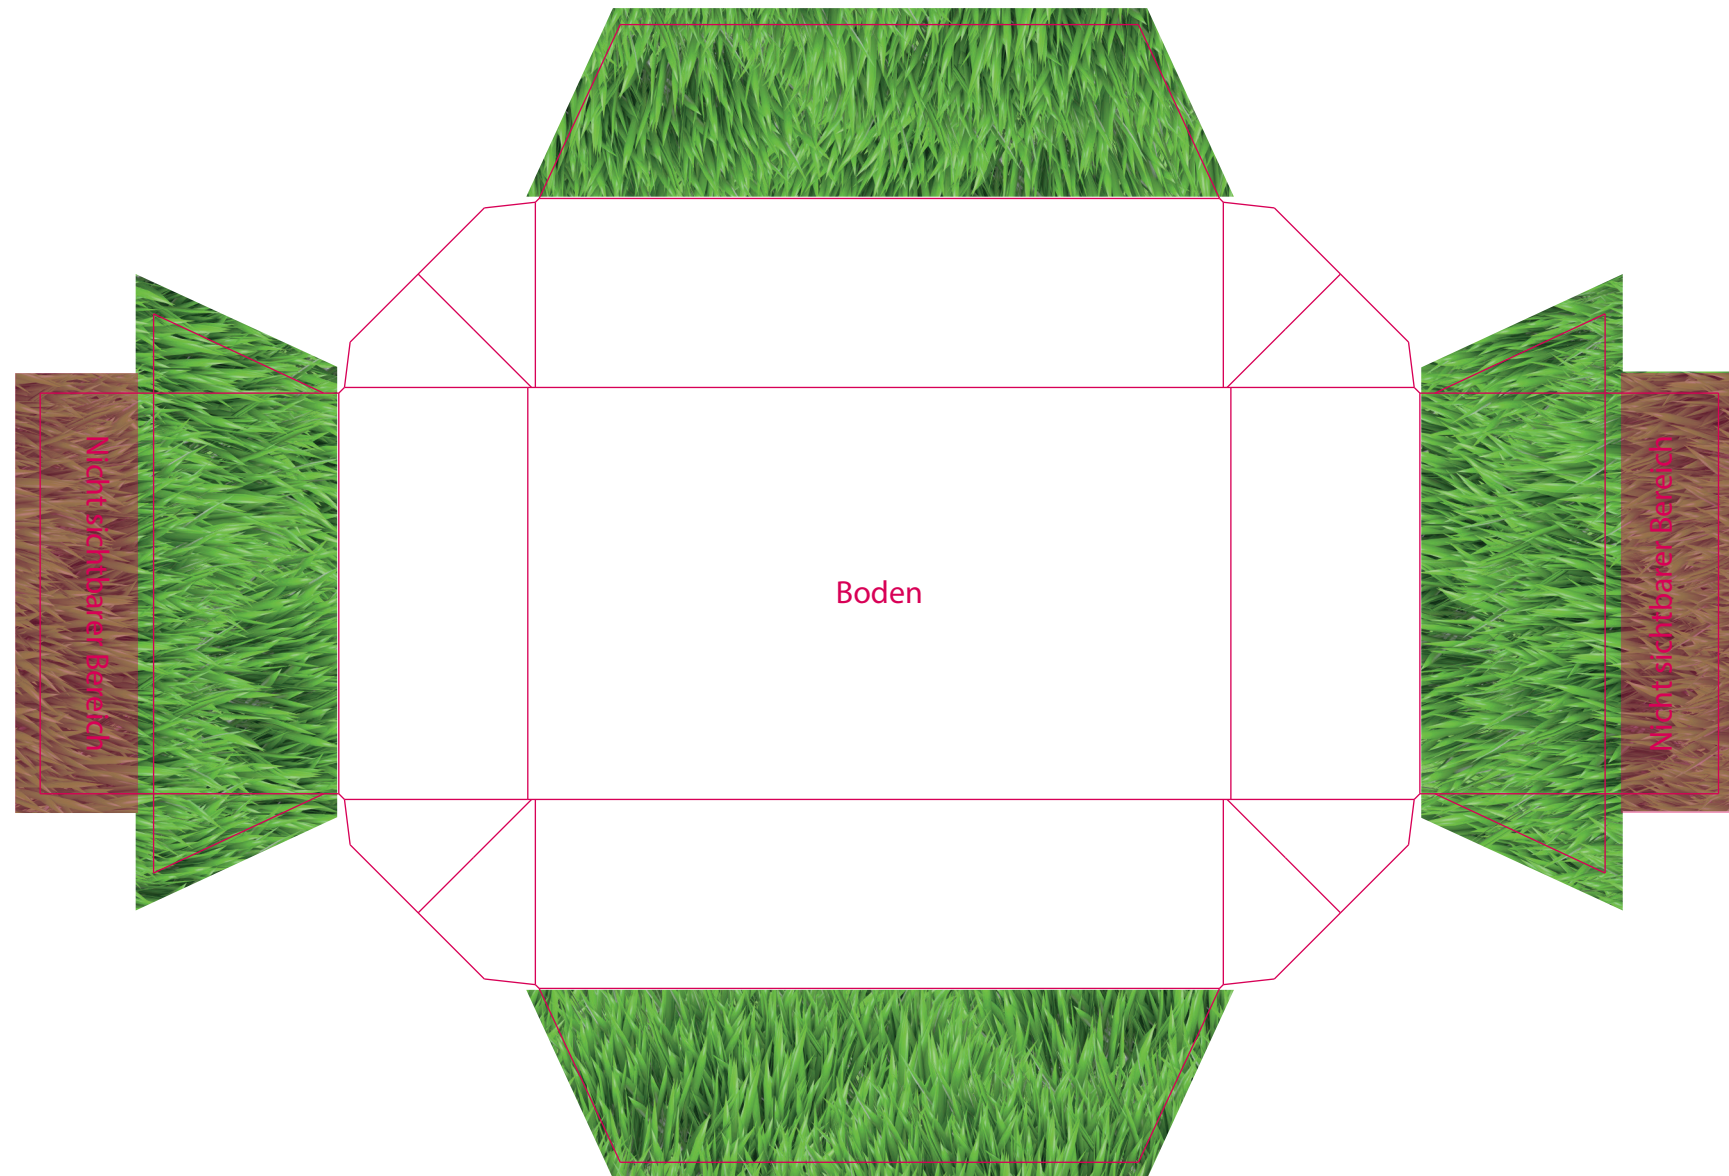

# Außen

Bitte **verändern** Sie das **Dokumentenformat nicht**. Die Farbe **PANTONE Rubine Red C**, sowie die **Größe und Position** der **Stanzkontur** dürfen **nicht verändert** werden. Der **Farbraum** aller verwendeten **Dateien (außer der Stanzkontur)** muss **CMYK** sein. Bitte legen Sie nach außen **mindestens 3 mm** Überfüllung an. Die Farbe **INFO** darf **nicht verwendet** oder **verändert** werden. **Bilder und Schriften** müssen entweder **eingebettet** oder **vektoriert** werden. Das Druck-PDF muss **ohne Schnittmarken, Farbkontrollstreifen, Passmarken etc.** und bestenfalls als PDF/X3 abgespeichert werden. Der Druck erfolgt in CMYK, daher werden **pro Sonderfarbe** Zusatzkosten berechnet. **Für weitere wichtige Informationen lesen Sie bitte unser technisches Datenblatt.**  
**Stand 2024** - Bitte verwenden Sie immer die **aktuelle Stanzkontur**. Diese können Sie auf der Homepage downloaden.

Einleger

Banderole

# Innen