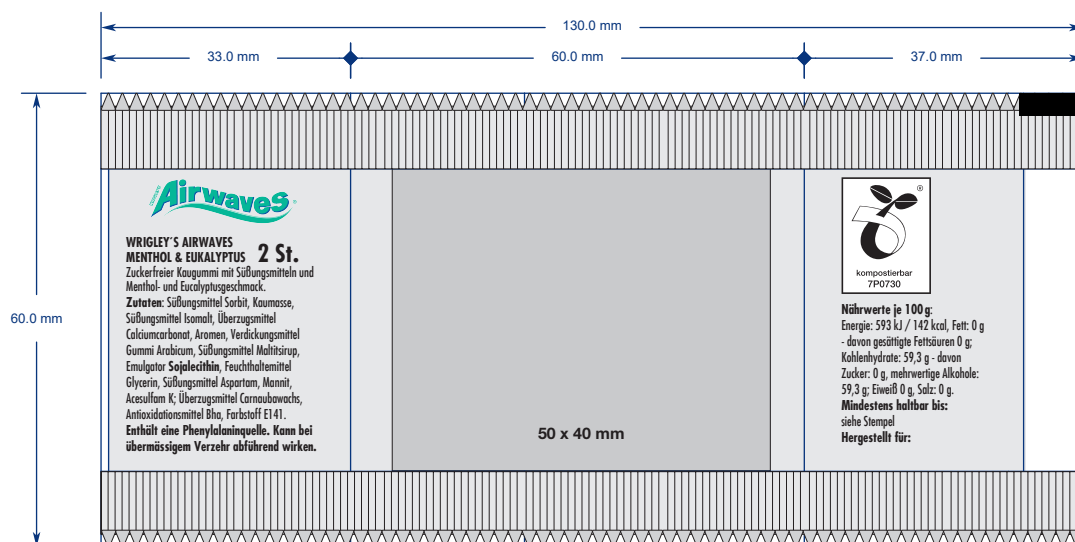

Druckstand

Airwaves Double - kompostierbare Folie (Flexodruck)

Bei der kompostierbaren Folie kann es vereinzelt zu Farbabrieb in den Siegelnähten kommen.

kompostierbar-Logo darf nur in schwarz gedruckt werden!

Siegelnaht, 7 mm

optimal lesbarer Druckbereich

Druckbereich für Vollflächendruck

	Vorzugsweise Dateien die mit Adobe Illustrator (CC), Adobe InDesign (CC) oder Adobe Photoshop (CC) erstellt wurden. PDF-Dateien bitte als PDF/X-4.
	Bilder sollten eine Auflösung von mindestens 300 dpi haben. Logos und Strichmotive 1200 dpi. Die besten Ergebnisse werden mit vektorisierten Daten erzielt. Schriften vektorisieren oder sämtliche verwendeten Schriften mitliefern (für PC).
	Als CMYK (4c Euroskala) angeben. Kein RGB! Druckfarben sind immer lasierend. Lasierende Farben sind nicht deckend und erzielen oftmals nicht die gewünschte Farbe, wenn sie nicht zuvor mit weiß unterlegt wird.
	Seit dem 13. Dezember 2014 müssen die Vorschriften der EU-Verordnung 1169/2011 betreffend die Information der Verbraucher über Lebensmittel (Lebensmittel-Informationsverordnung oder LMIV) eingehalten werden. Diese beinhaltet das Zutatenverzeichnis, Hervorhebung allergener Zutaten, Bezeichnung des Lebensmittels (Sichtfeld), Nettovollmenge (Sichtfeld), Mindesthaltbarkeitsdatum sowie Name und vollständige Anschrift des Inverkehrbringers. Seit 13. Dezember 2016 sind zudem die Nährwertinformationen anzugeben. Alle Pflichtangaben müssen deutlich, gut lesbar und mit einer Mindestschriftgröße von 1,2 mm bezogen auf die „x-Höhe“ erfolgen. Ist die größte Oberfläche der Verpackung kleiner als 80 cm² ist die Mindestschriftgröße 0,9 mm. Bei Kleinstverpackungen – das bedeutet weniger als 10 Quadratzentimeter bei der größten Oberfläche – müssen nur die wichtigsten Pflichtangaben angebracht werden (Bezeichnung des Lebensmittels, Nettovollmenge, Mindesthaltbarkeitsdatum) – jedoch auch in der Schriftgröße von 0,9 mm bezogen auf das kleine x.