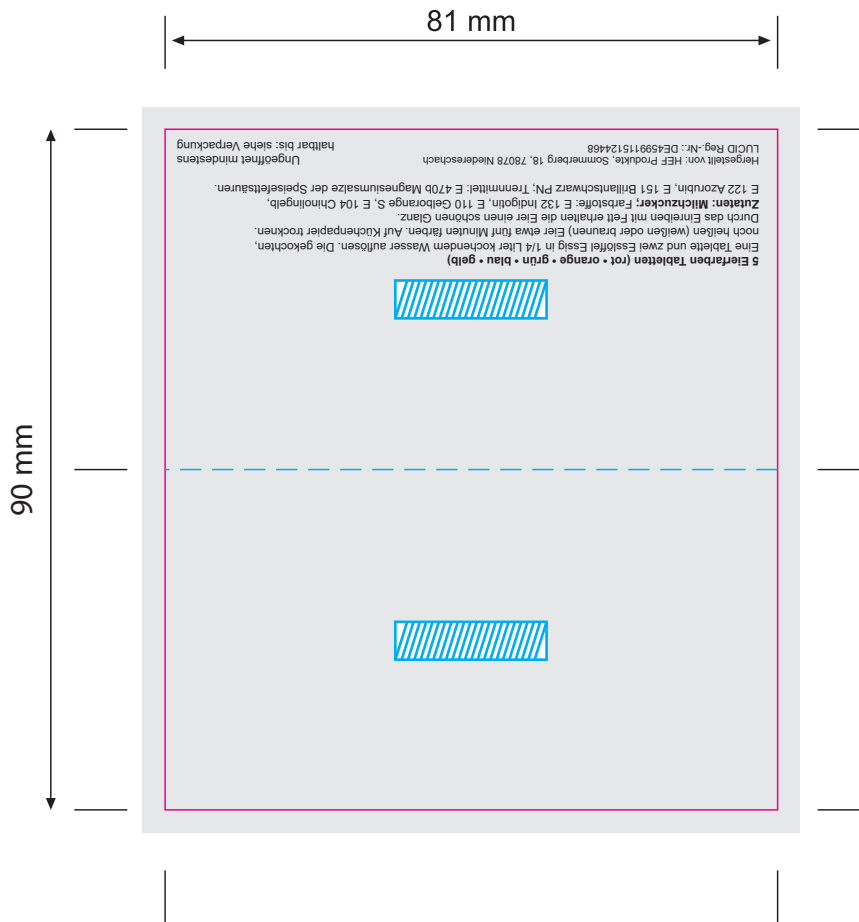

## Eierfarben-Set / Egg colouring set

(Digitaldruck/Offsetdruck) / (Digital printing/Offset printing)

■ Vollfläche / full surface  
Bitte 3 mm Beschnitt anlegen /  
Please provide 3 mm bleed

— Schnitt / Cut

- - - Nut / Nut

▨ Bitte nur farbige Flächen/Bilder,  
keine Texte/Logos hier platzieren /  
Please only colored areas / pictures,  
do not place any text / logos here

**Bitte beachten Sie die Informationen zur Datenanlieferung in unseren wichtigen Hinweisen.**

*do not change or delete the special colour for “positioning and measurements” & “full surface”.*

Bilder und Schriften müssen eingebettet werden.

*Images and writings must be embedded.*