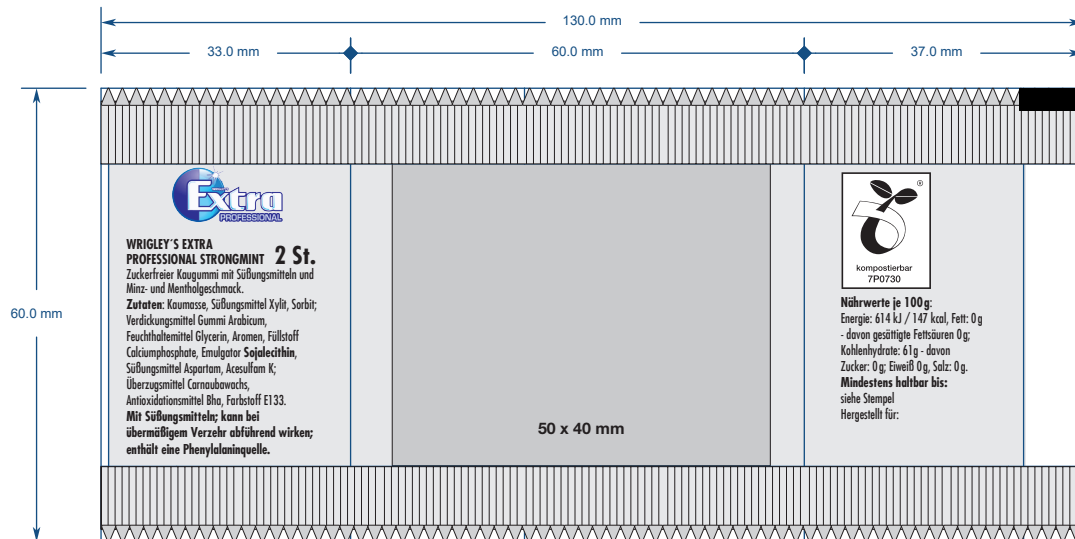

Druckstand

Extra Professional Strong Mint Gums - kompostierbare Folie (Flexodruck)

Bei der kompostierbaren Folie kann es vereinzelt zu Farbabrieb in den Siegelnähten kommen.

kompostierbar-Logo darf nur in schwarz gedruckt werden!

Siegelnaht, 7 mm

optimal lesbarer Druckbereich

Druckbereich für Vollflächendruck

	Vorzugsweise Dateien die mit Adobe Illustrator (CC), Adobe InDesign (CC) oder Adobe Photoshop (CC) erstellt wurden. PDF-Dateien bitte als PDF/X-4.
	Bilder sollten eine Auflösung von mindestens 300 dpi haben. Logos und Strichmotive 1200 dpi. Die besten Ergebnisse werden mit vektorisierten Daten erzielt. Schriften vektorisieren oder sämtliche verwendeten Schriften mitliefern (für PC).
	Als CMYK (4c Euroskala) angeben. Kein RGB! Druckfarben sind immer lasierend. Lasierende Farben sind nicht deckend und erzielen oftmals nicht die gewünschte Farbe, wenn sie nicht zuvor mit weiß unterlegt wird.
	Seit dem 13. Dezember 2014 müssen die Vorschriften der EU-Verordnung 1169/2011 betreffend die Information der Verbraucher über Lebensmittel (Lebensmittel-Informationsverordnung oder LMIV) eingehalten werden. Diese beinhaltet das Zutatenverzeichnis, Hervorhebung allergener Zutaten, Bezeichnung des Lebensmittels (Sichtfeld), Nettofüllmenge (Sichtfeld), Mindesthaltbarkeitsdatum sowie Name und vollständige Anschrift des Inverkehrbringers. Seit 13. Dezember 2016 sind zudem die Nährwertinformationen anzugeben. Alle Pflichtangaben müssen deutlich, gut lesbar und mit einer Mindestschriftgröße von 1,2 mm bezogen auf die „x-Höhe“ erfolgen. Ist die größte Oberfläche der Verpackung kleiner als 80 cm² ist die Mindestschriftgröße 0,9 mm. Bei Kleinstverpackungen – das bedeutet weniger als 10 Quadratzentimeter bei der größten Oberfläche – müssen nur die wichtigsten Pflichtangaben angebracht werden (Bezeichnung des Lebensmittels, Nettofüllmenge, Mindesthaltbarkeitsdatum) – jedoch auch in der Schriftgröße von 0,9 mm bezogen auf das kleine x.