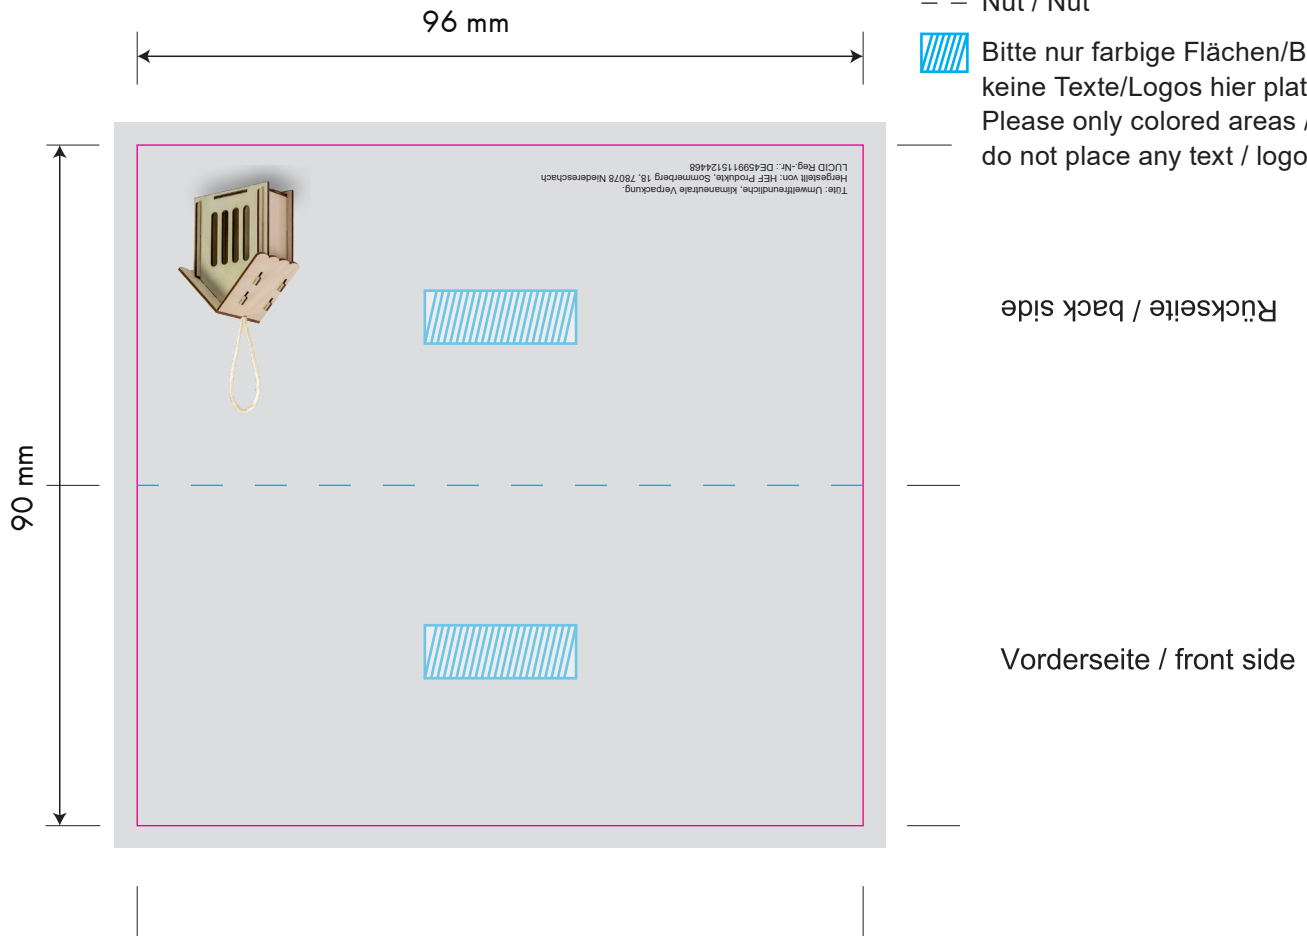

Standzeichnung / Template

Insekten-Häuschen / insect house

(Digitaldruck/Offsetdruck) / (Digital printing/Offset printing)

-  Vollfläche / full surface
Bitte 3 mm Beschnitt anlegen /
Please provide 3 mm bleed
-  Schnitt / Cut
-  Nut / Nut
-  Bitte nur farbige Flächen/Bilder,
keine Texte/Logos hier platzieren /
Please only colored areas / pictures,
do not place any text / logos here

Sonderfarbe „Stand und Maße“ & „Vollfläche“ nicht zu verändern oder zu löschen.
do not change or delete the special colour for “positioning and measurements” & “full surface”.

Bilder und Schriften müssen eingebettet werden.
Images and writings must be embedded.

only work on our design level.

Stand- & Schnittmarkenebene *nicht zu verändern.*

do not change positioning & trim mark level.

Sonderfarbe „Stand und Maße“ & „Vollfläche“ nicht zu verändern oder zu löschen.

do not change or delete the special colour for “positioning and measurements” & “full surface”.

Bilder und Schriften müssen eingebettet werden.

Images and writings must be embedded.