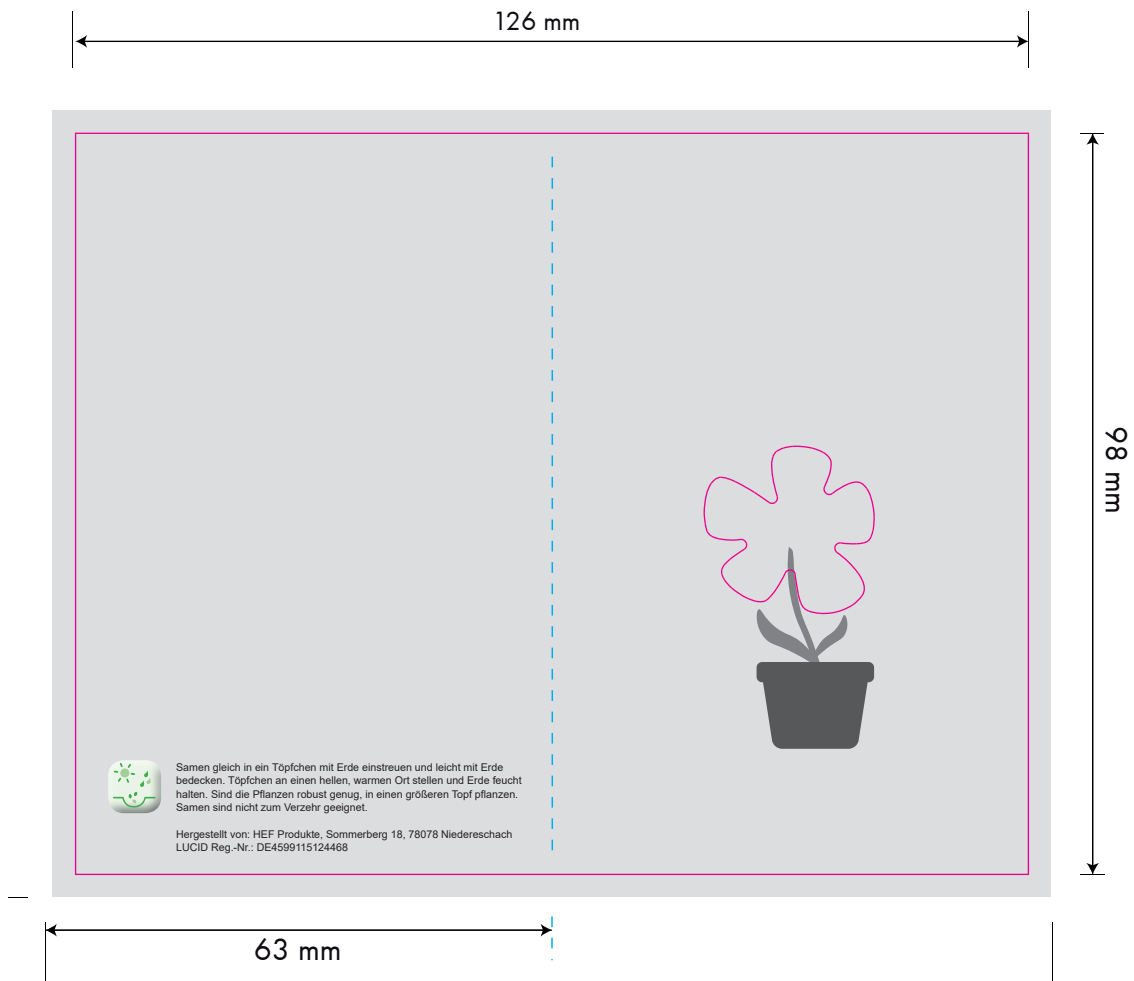

Standzeichnung / Template

Samen-Karte-Mini Blume / Seed-card mini flower

(Digitaldruck/Offsetdruck) / (Digital printing/Offset printing)

Bitte beachten Sie die Informationen zur Datenanlieferung in unseren wichtigen Hinweisen.

Stand- & Schnittmarkenebene *nicht zu verändern.*
do not change positioning & trim mark level.

Sonderfarbe „Stand und Maße“ & „Vollfläche“ nicht zu verändern oder zu löschen.
do not change or delete the special colour for “positioning and measurements” & “full surface”.

Bilder und Schriften müssen eingebettet werden
Images and writings must be embedded

■ Vollfläche / full surface
Bitte 3 mm Beschnitt anlegen /
Please provide 3 mm bleed

— Schnitt / Cut

- - - Nut / Nut