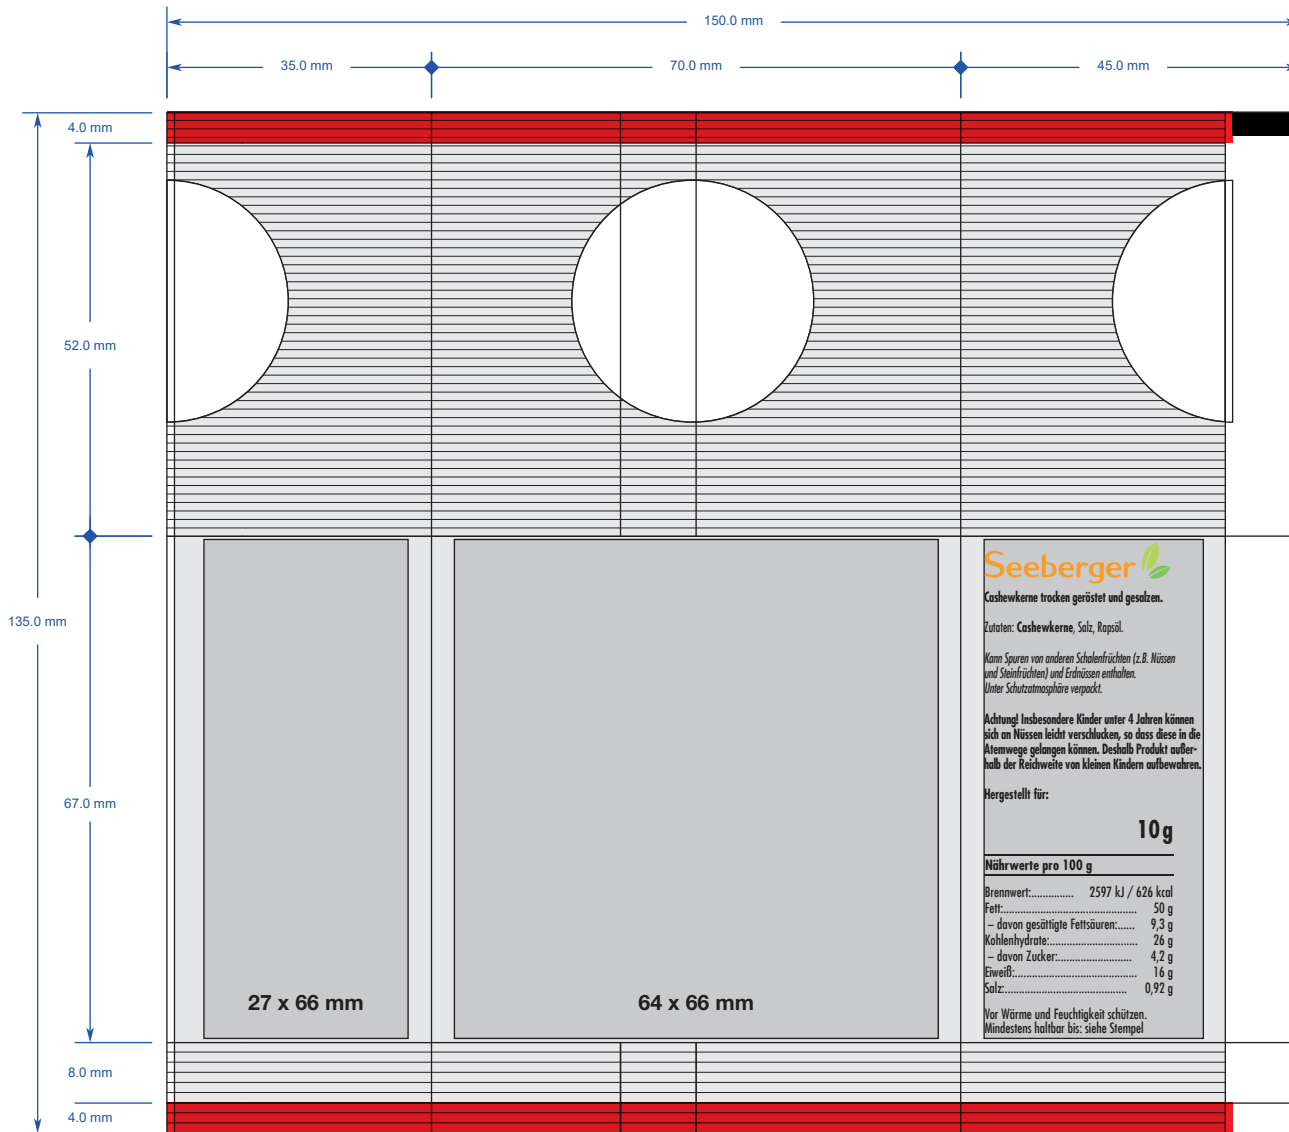

Druckstand

Cashewkerne im BottleBag (Flexodruck)

-  Siegelnaht
-  Überlappungsnaht, weiß bzw. transparent
-  Druckbereich für Vollflächendruck
-  optimal lesbarer Druckbereich
-  Bereich wird abgeschnitten, Motiv auch in diesem Bereich anlegen!

	Vorzugsweise Dateien die mit Adobe Illustrator (CC), Adobe InDesign (CC) oder Adobe Photoshop (CC) erstellt wurden. PDF-Dateien bitte als PDF/X-4.
	Bilder sollten eine Auflösung von mindestens 300 dpi haben. Logos und Strichmotive 1200 dpi. Die besten Ergebnisse werden mit vektorisierten Daten erzielt. Schriften vektorisieren oder sämtliche verwendeten Schriften mitliefern (für PC).
	Als CMYK (4c Eurokala) oder als Sonderfarben (HKS-K oder PANTONE® C) angeben. Kein RGB! Druckfarben sind immer lasierend. Lasierende Farben sind nicht deckend und erzielen oftmals nicht die gewünschte Farbe, wenn sie nicht zuvor mit weiß unterlegt wird.
	Seit dem 13. Dezember 2014 müssen die Vorschriften der EU-Verordnung 1169/2011 betreffend die Information der Verbraucher über Lebensmittel (Lebensmittel-Informationsverordnung oder LMIV) eingehalten werden. Diese beinhaltet das Zutatenverzeichnis, Hervorhebung allergener Zutaten, Bezeichnung des Lebensmittels (Sichtfeld), Nettofüllmenge (Sichtfeld), Mindesthaltbarkeitsdatum sowie Name und vollständige Anschrift des Inverkehrbringers. Seit 13. Dezember 2016 sind zudem die Nährwertinformationen anzugeben. Alle Pflichtangaben müssen deutlich, gut lesbar und mit einer Mindestschriftgröße von 1,2 mm bezogen auf die „x-Höhe“ erfolgen. Ist die größte Oberfläche der Verpackung kleiner als 80 cm ² ist die Mindestschriftgröße 0,9 mm . Bei Kleinstverpackungen – das bedeutet weniger als 10 Quadratzentimeter bei der größten Oberfläche – müssen nur die wichtigsten Pflichtangaben angebracht werden (Bezeichnung des Lebensmittels, Nettofüllmenge, Mindesthaltbarkeitsdatum) – jedoch auch in der Schriftgröße von 0,9 mm bezogen auf das kleine x.