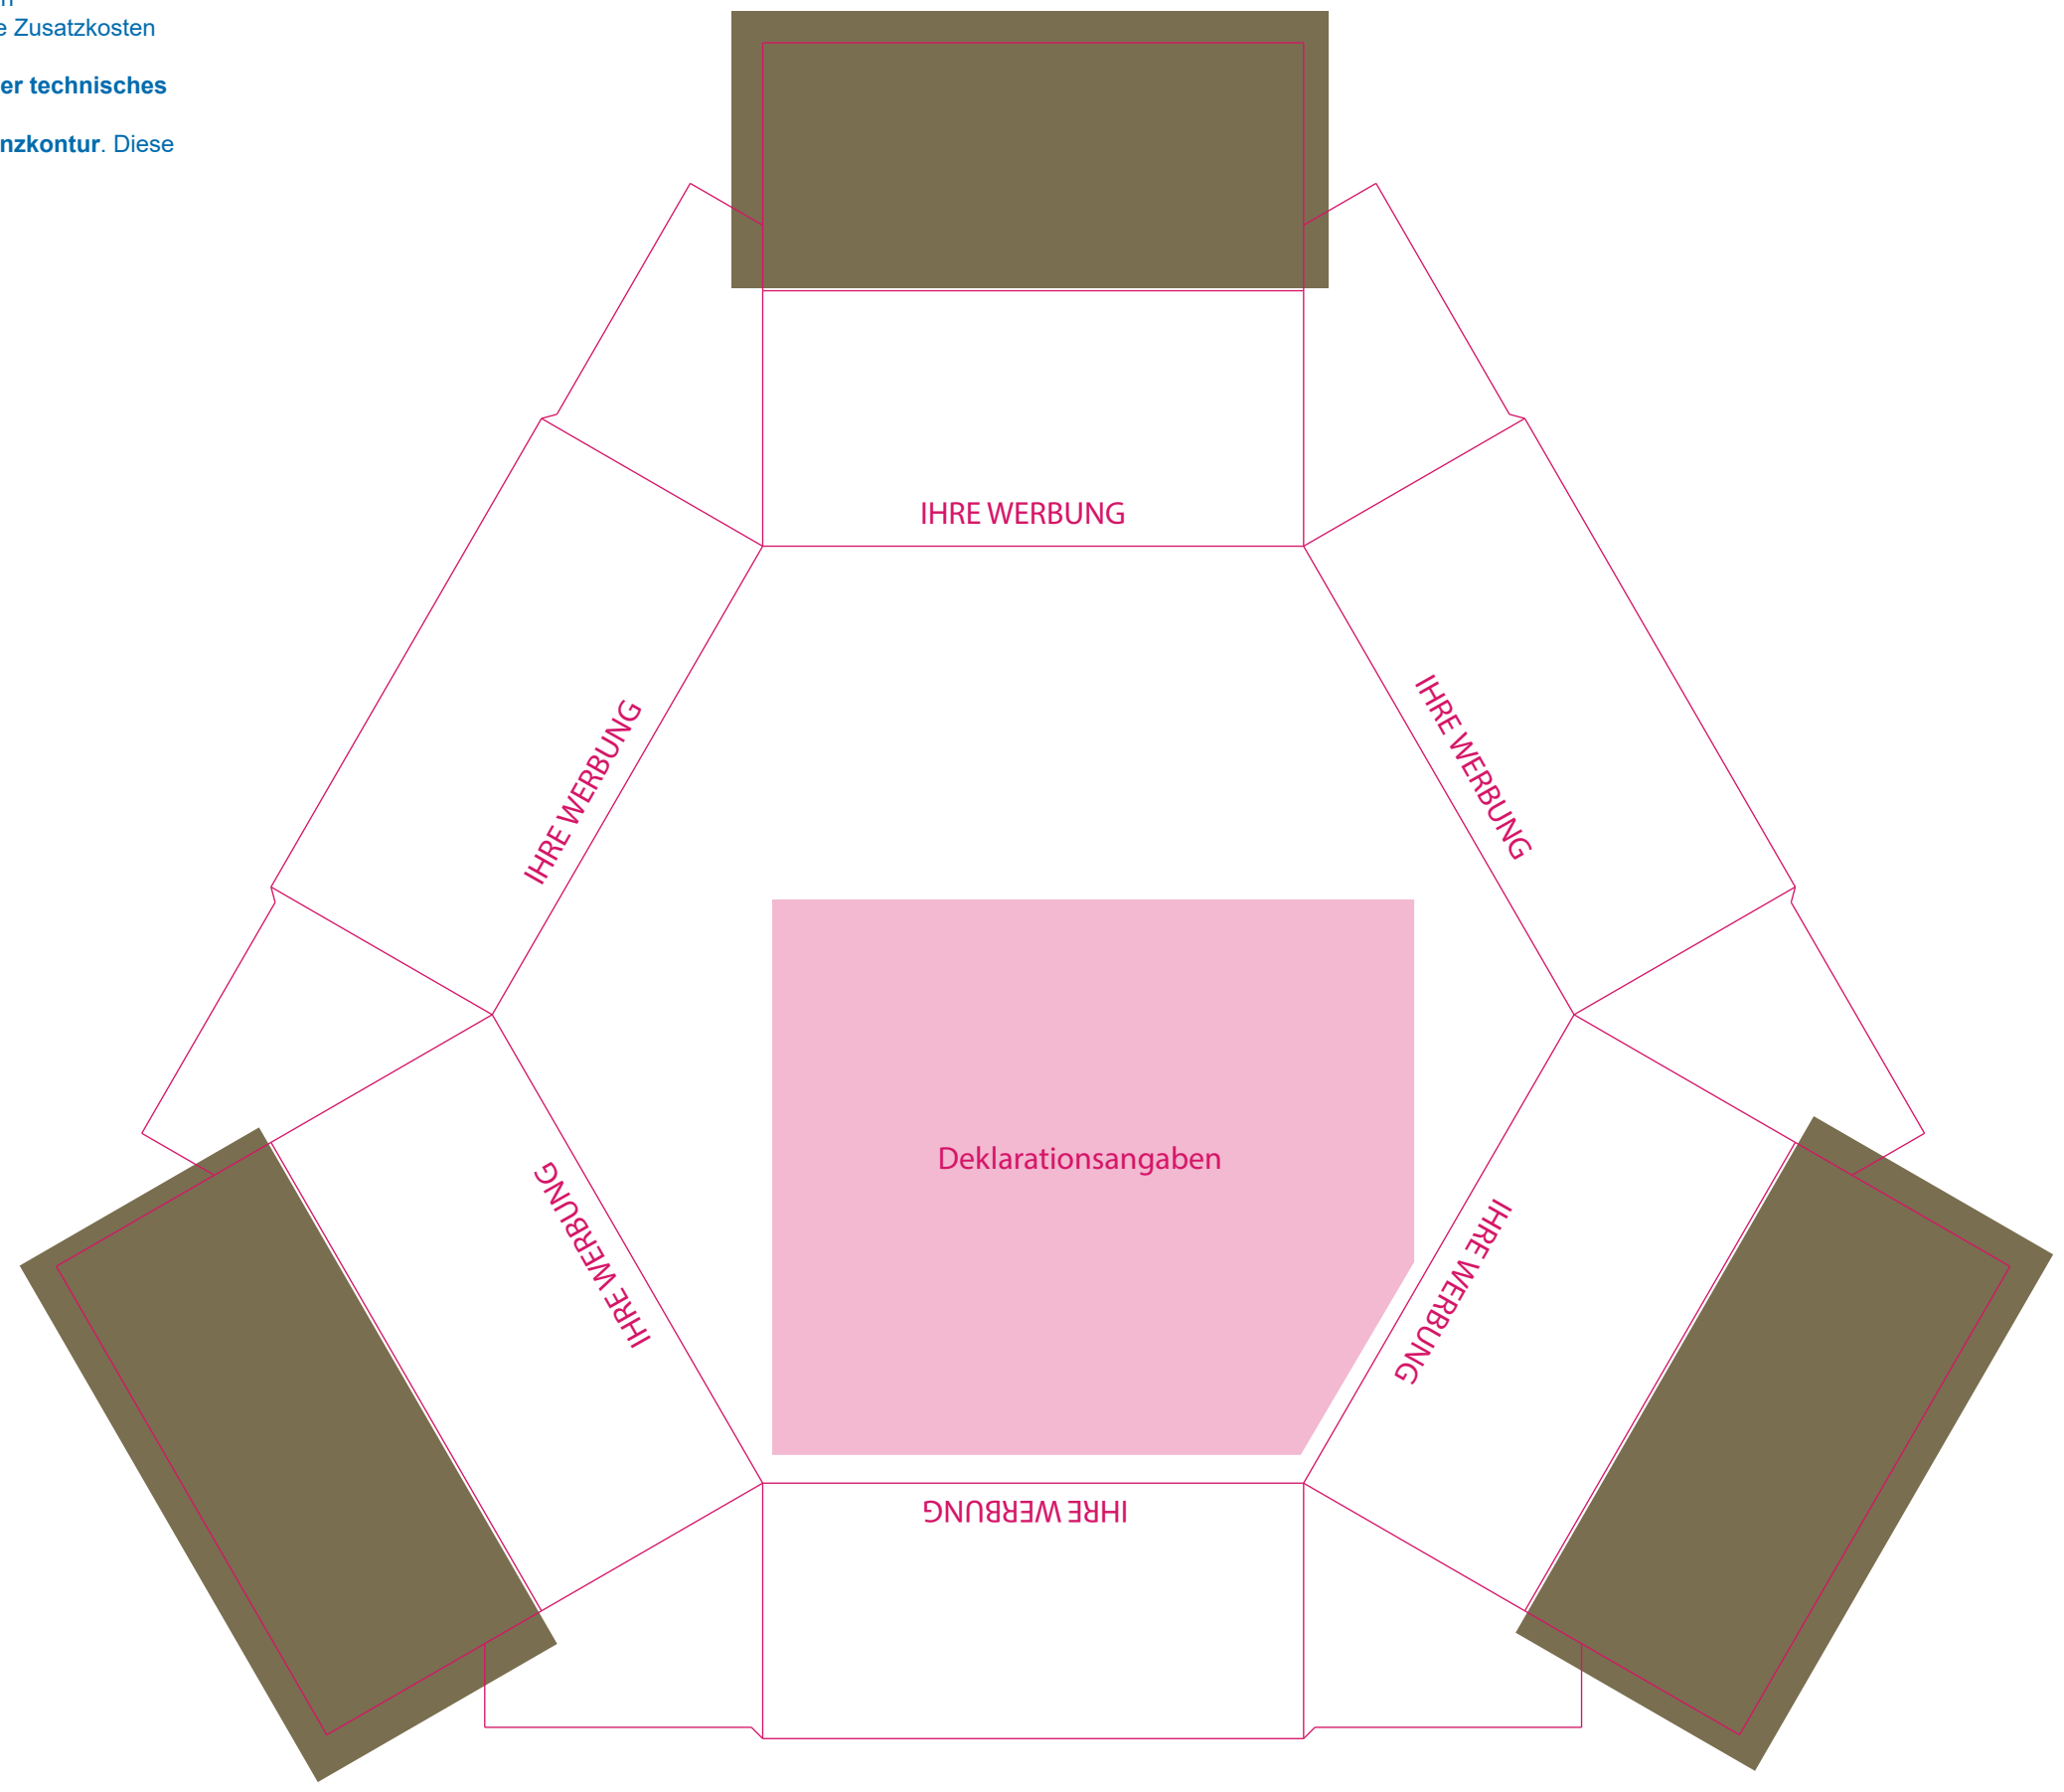

AUSSEN SEITE 1/2

- Bitte **verändern** Sie das **Dokumentenformat nicht**
 - Die Farbe **PANTONE Rubine Red C**, sowie die **Größe und Position** der **Stanzkontur** dürfen **nicht verändert** werden
 - Der **Farbraum** aller verwendeten **Dateien (außer der Stanzkontur)** muss **CMYK** sein
 - Bitte legen Sie nach außen **mindestens 3 mm** Überfüllung an
 - Die Farbe **INFO** darf **nicht verwendet** oder **verändert** werden
 - **Bilder und Schriften** müssen entweder **eingebettet** oder **vektoriert** werden
 - Das Druck-PDF muss **ohne Schnittmarken, Farbkontrollstreifen, Passmarken etc.** und bestenfalls als PDF/X3 abgespeichert werden
 - Der Druck erfolgt in CMYK, daher werden pro Sonderfarbe Zusatzkosten berechnet.
- Für weitere wichtige Informationen lesen Sie bitte unser technisches Datenblatt**
Stand 2025 - Bitte verwenden Sie immer die **aktuelle Stanzkontur**. Diese können Sie auf der Homepage downloaden.