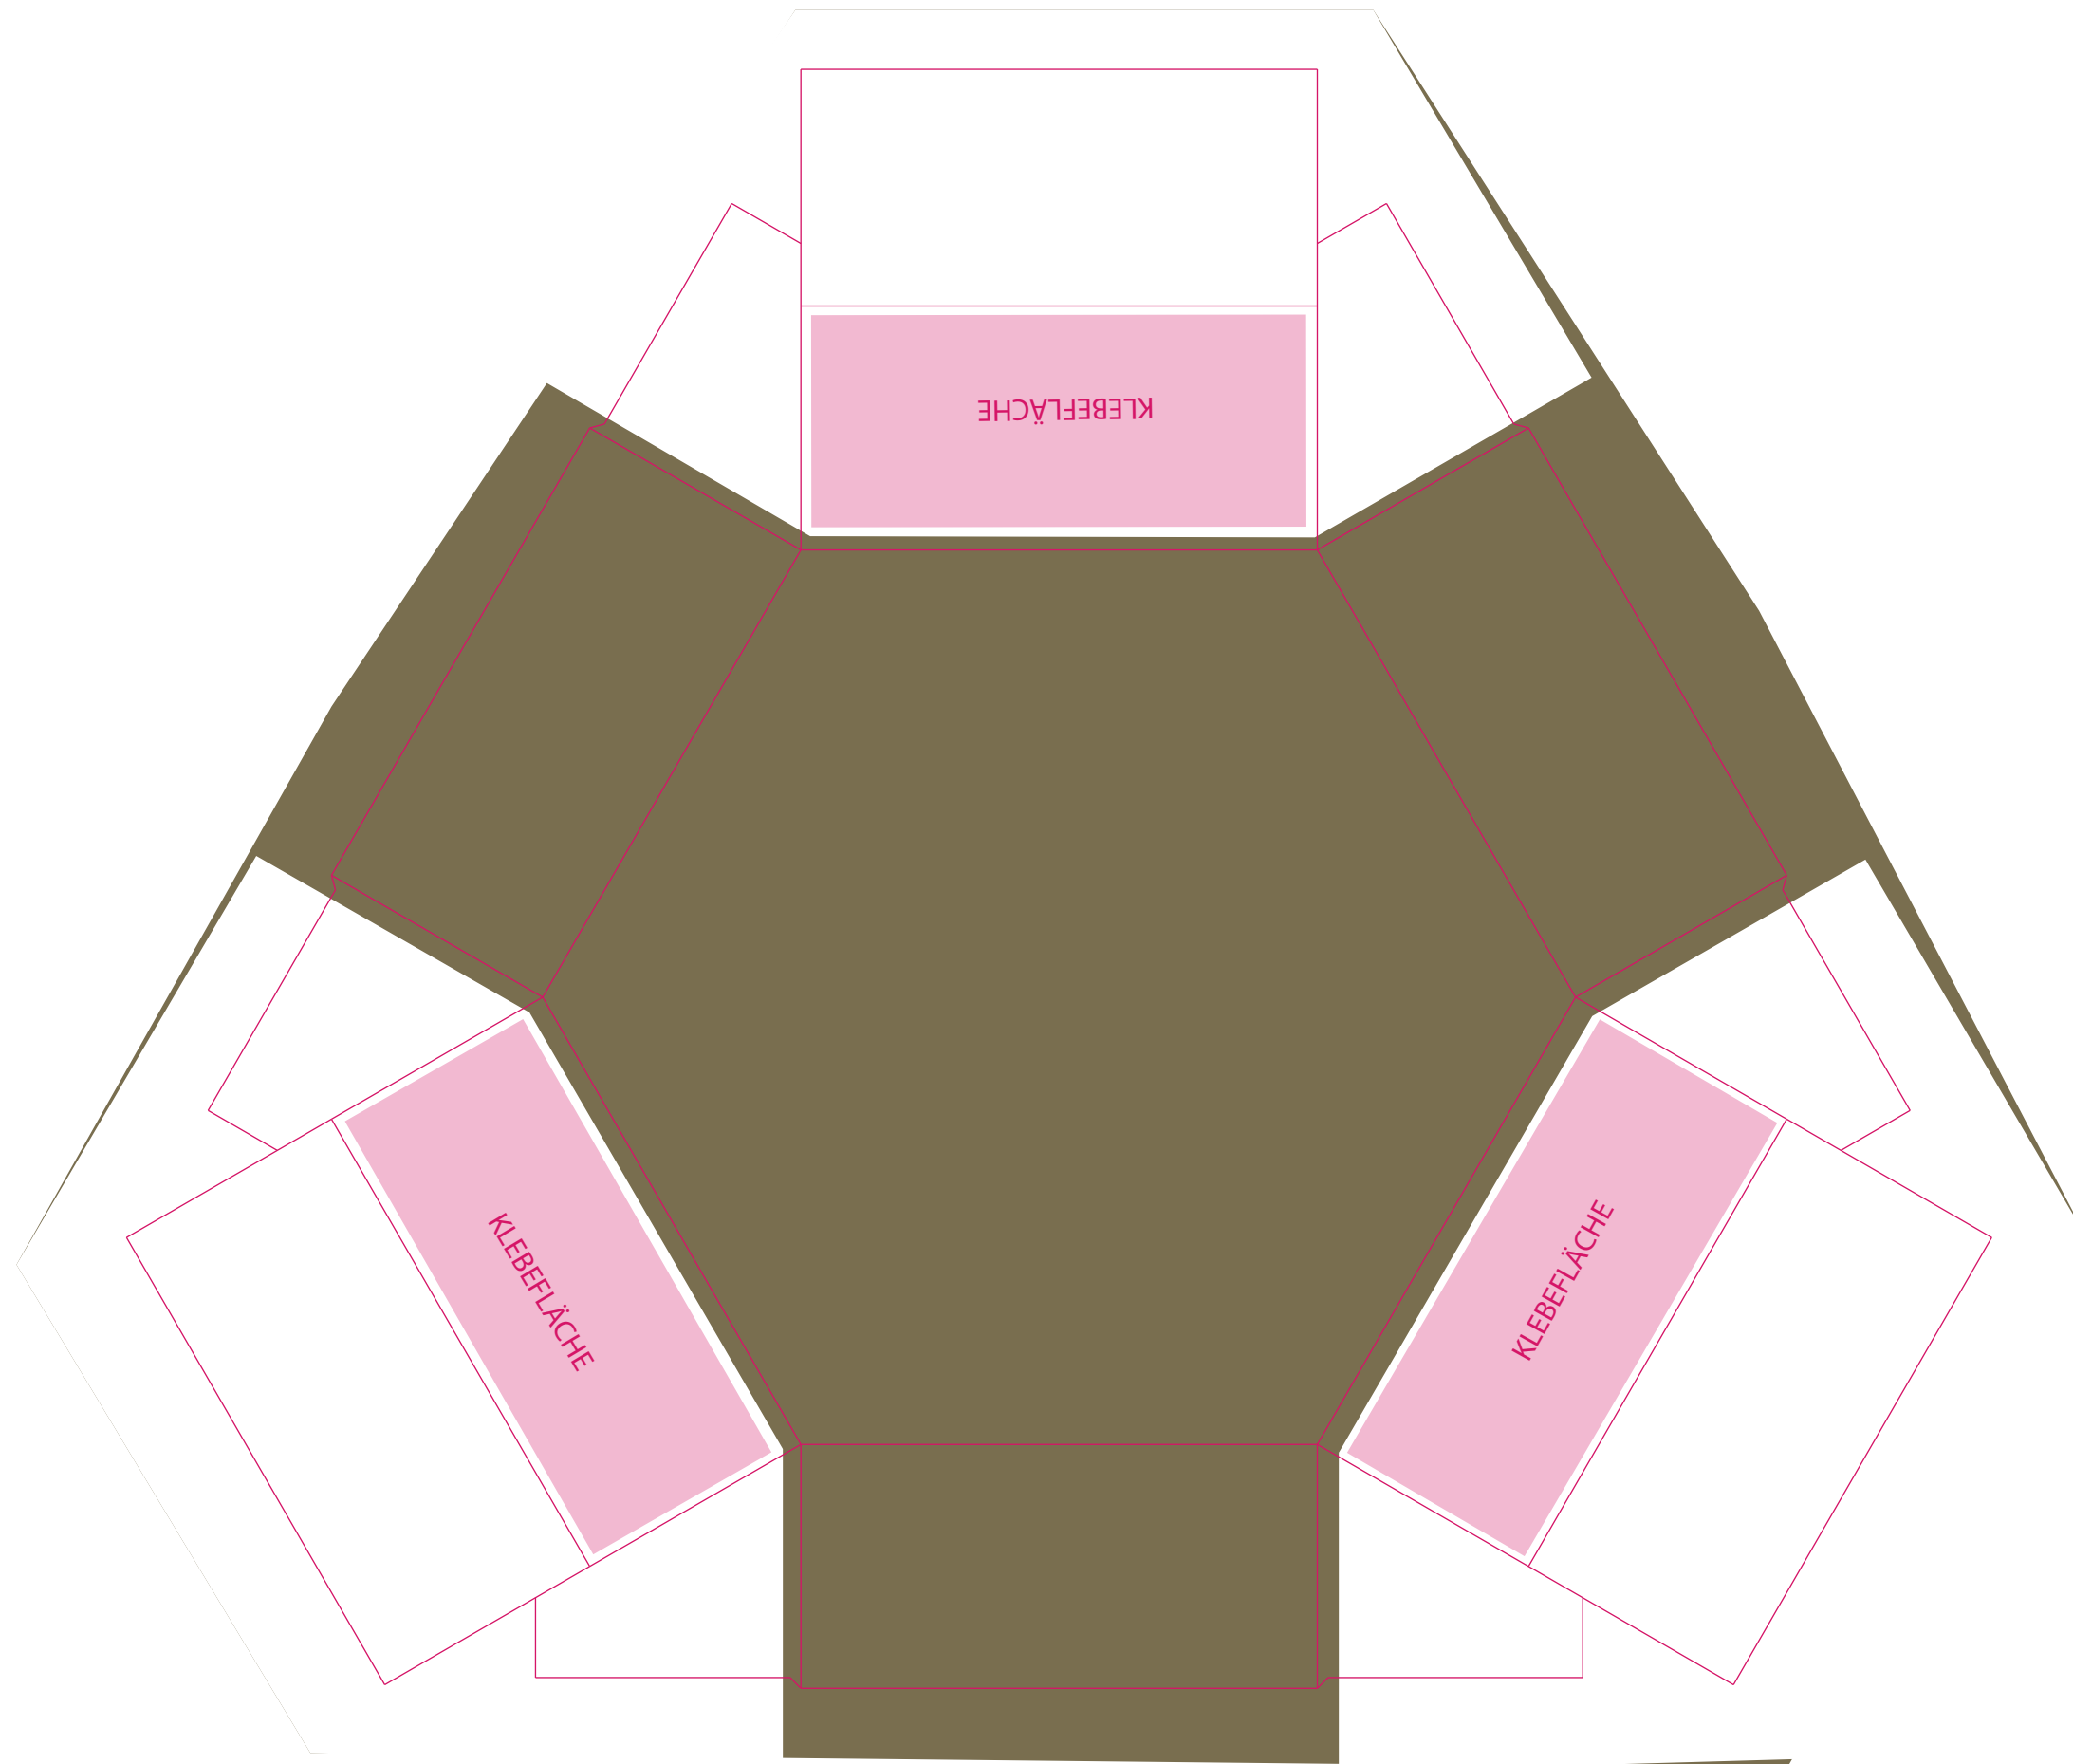

AUSSEN SEITE 1/2

- Bitte **verändern** Sie das **Dokumentenformat nicht**
 - Die Farbe **PANTONE Rubine Red C**, sowie die **Größe und Position** der **Stanzkontur** dürfen **nicht verändert** werden
 - Der **Farbraum** aller verwendeten **Dateien (außer der Stanzkontur)** muss **CMYK** sein
 - Bitte legen Sie nach außen **mindestens 3 mm** Überfüllung an
 - Die Farbe **INFO** darf **nicht verwendet** oder **verändert** werden
 - **Bilder und Schriften** müssen entweder **eingebettet** oder **vektoriert** werden
 - Das Druck-PDF muss **ohne Schnittmarken, Farbkontrollstreifen, Passmarken etc.** und bestenfalls als PDF/X3 abgespeichert werden
 - Der Druck erfolgt in CMYK, daher werden pro Sonderfarbe Zusatzkosten berechnet.
- Für weitere wichtige Informationen lesen Sie bitte unser technisches Datenblatt**
Stand 2025 - Bitte verwenden Sie immer die **aktuelle Stanzkontur**. Diese können Sie auf der Homepage downloaden.