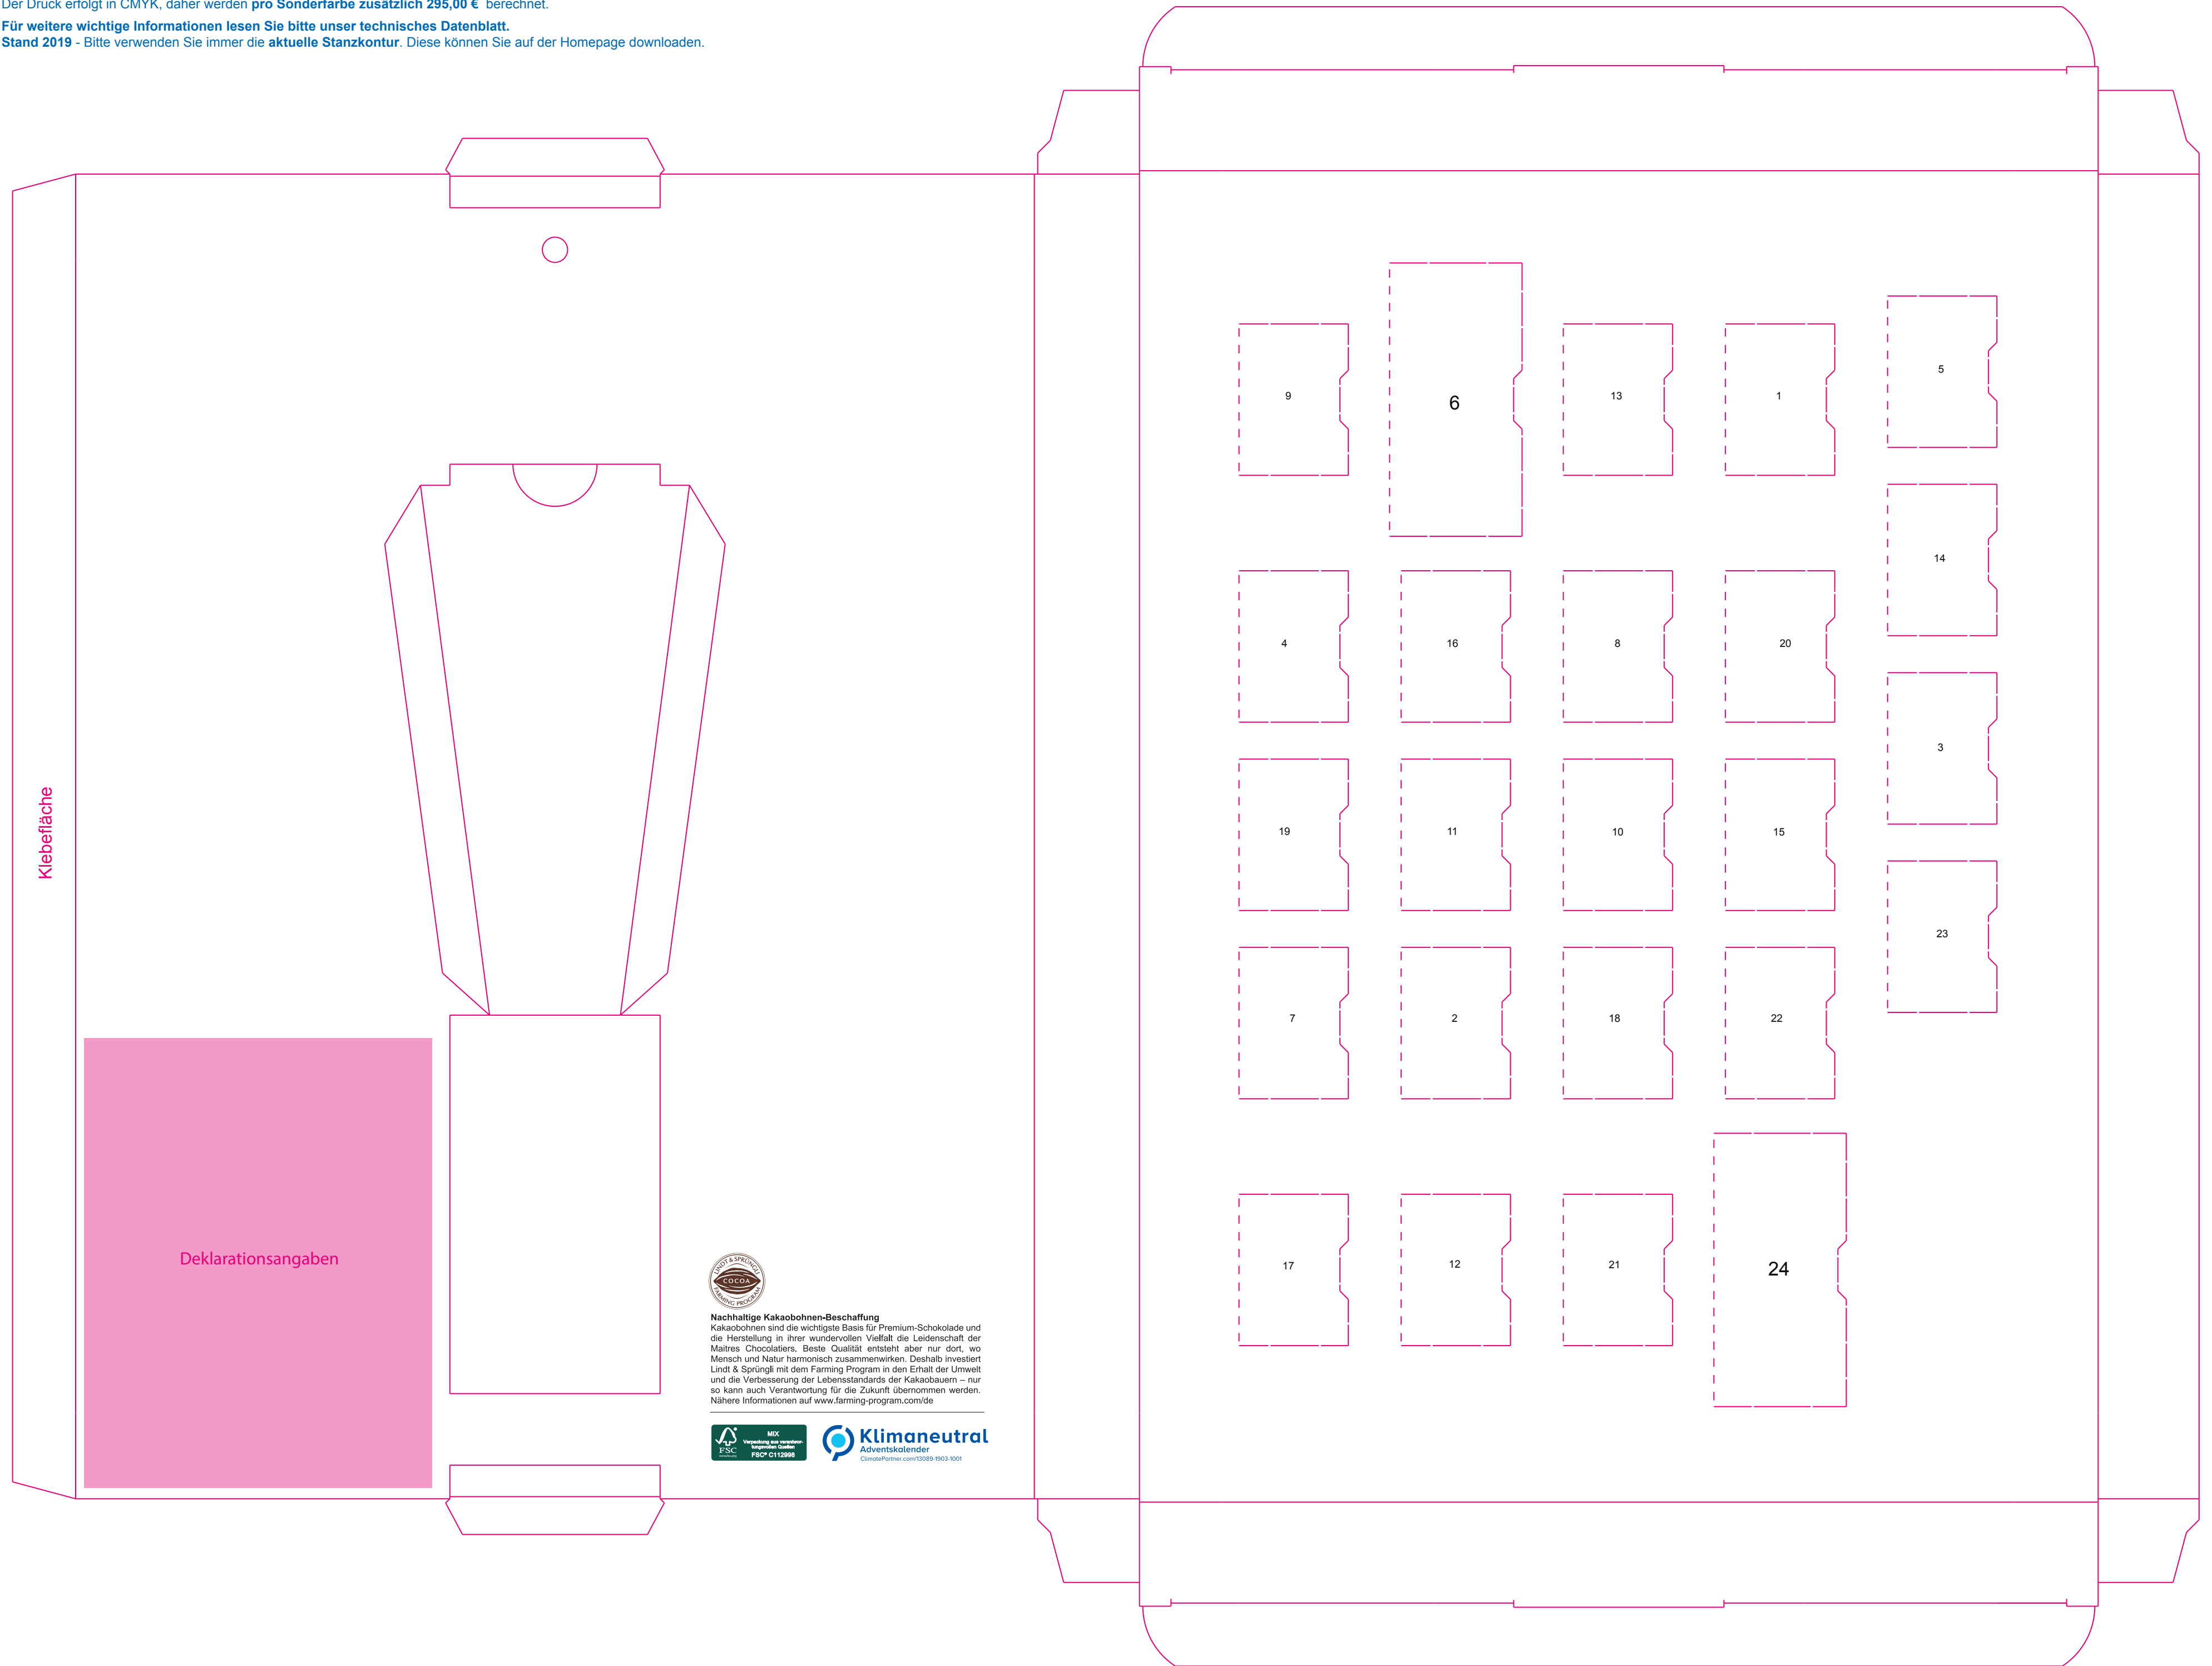

Bitte **verändern** Sie das **Dokumentenformat nicht**. Die Farbe **PANTONE Rubine Red C**, sowie die **Größe und Position** der **Stanzkontur** dürfen **nicht verändert werden**.
Der **Farbraum** aller verwendeten **Dateien (außer der Stanzkontur)** muss **CMYK** sein. Bitte legen Sie nach außen **mindestens 3 mm** Überfüllung an.
Die Farbe **INFO** darf **nicht verwendet** oder **verändert** werden. **Bilder und Schriften** müssen entweder **eingebettet** oder **vektorisert** werden.
Das Druck-PDF muss **ohne Schnittmarken, Farbkontrollstreifen, Passmarken etc.** und bestenfalls als PDF/X3 abgespeichert werden.
Der Druck erfolgt in CMYK, daher werden **pro Sonderfarbe zusätzlich 295,00 €** berechnet.

Für weitere wichtige Informationen lesen Sie bitte unser technisches Datenblatt.
Stand 2019 - Bitte verwenden Sie immer die **aktuelle Stanzkontur**. Diese können Sie auf der Homepage downloaden.