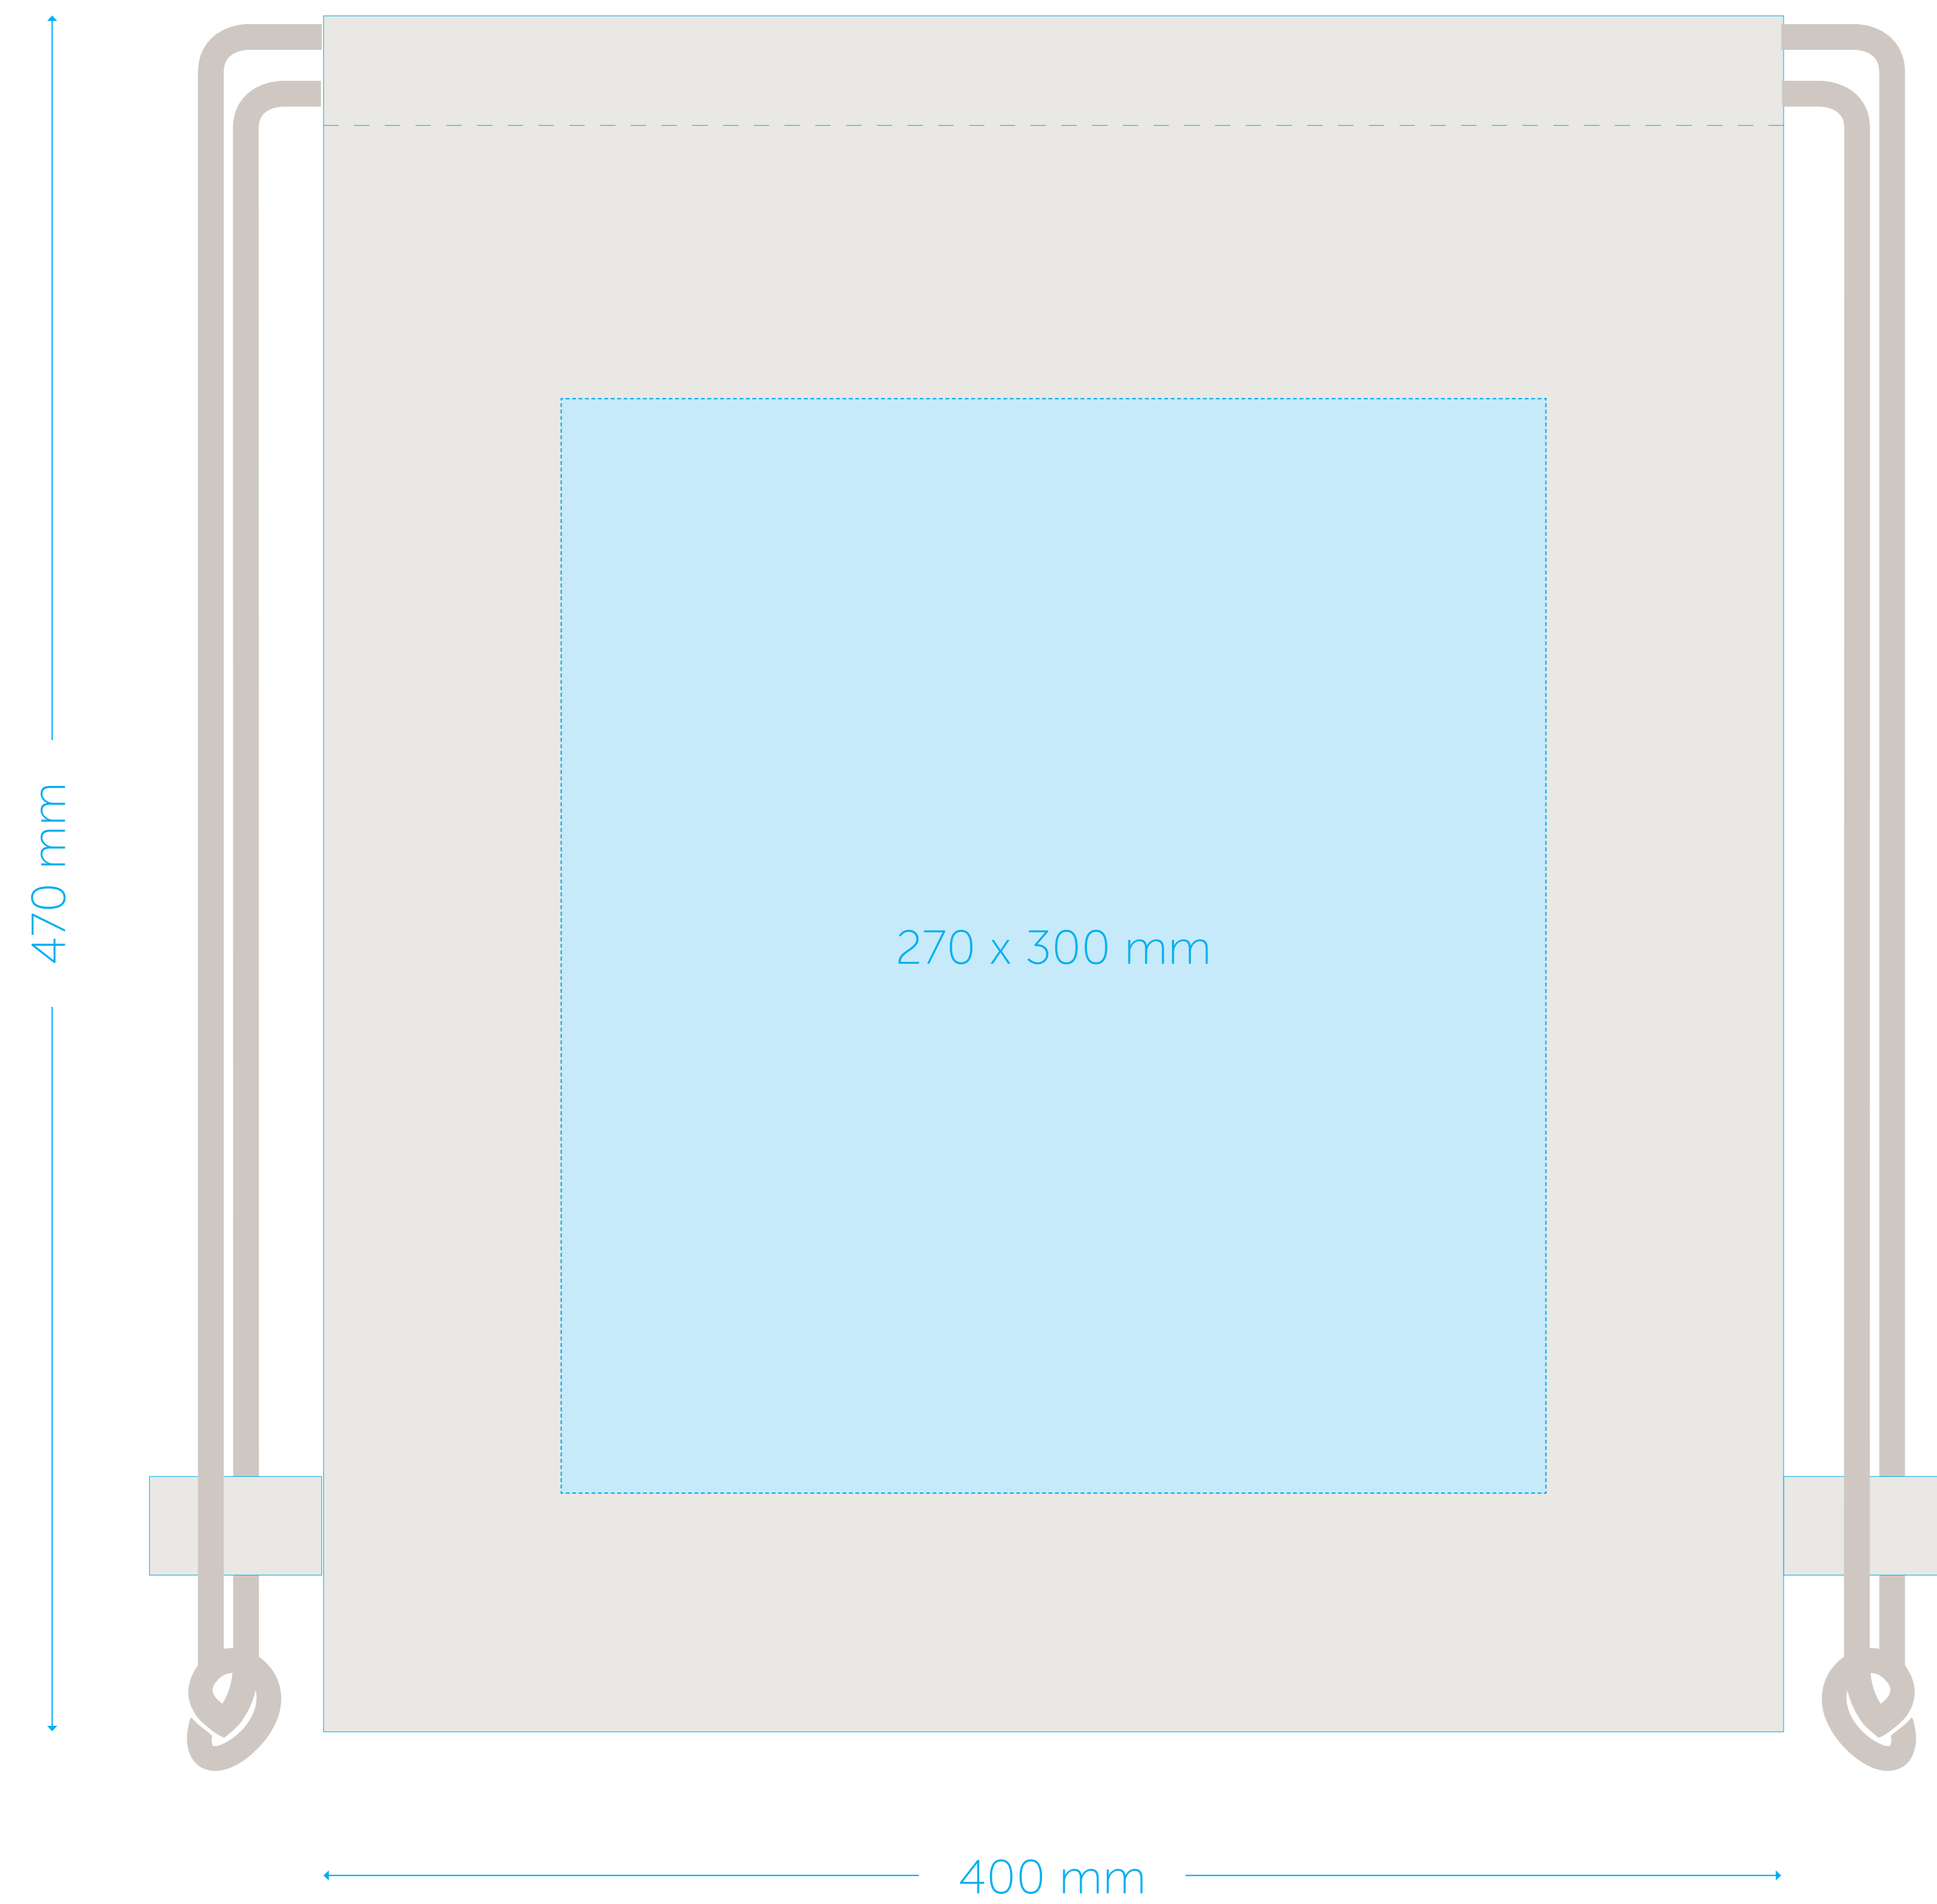

# Standskizze / sketch **Sophia**

Vorderseite / Front:

Rückseite / Back:

■ Maximale Druckfläche: 270 x 300 mm  
maximum printing area: 270 x 300 mm