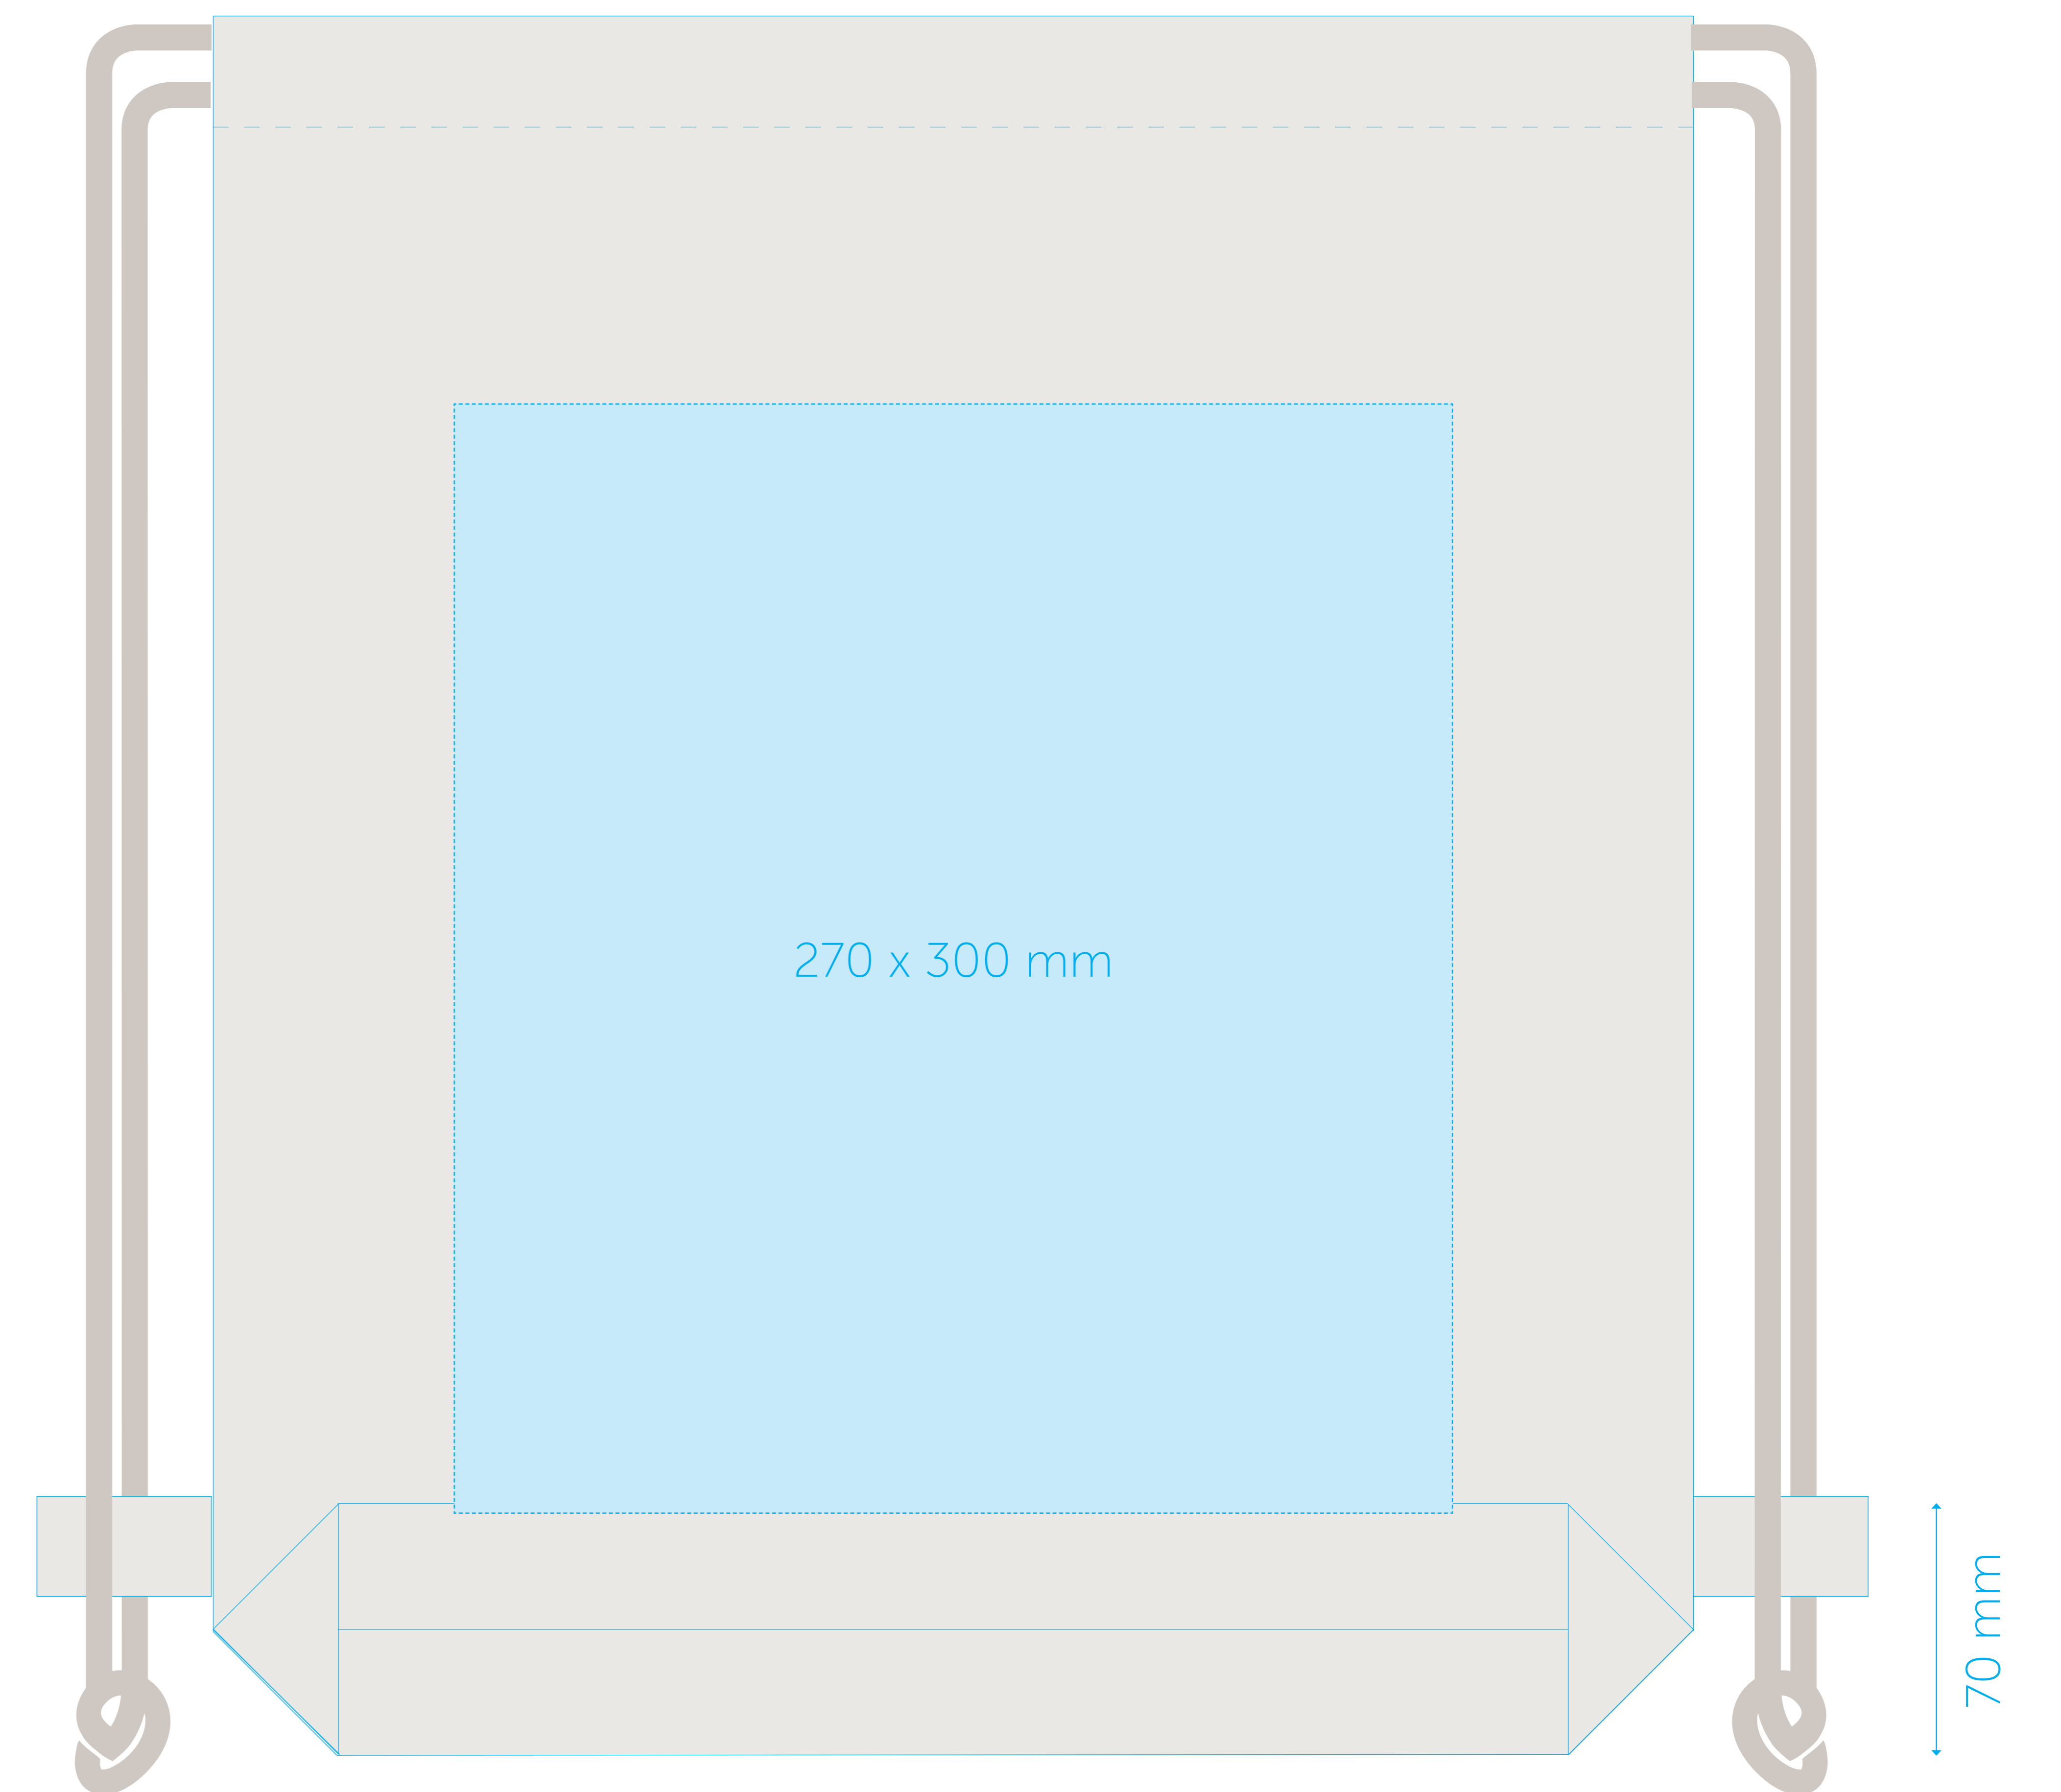

# Standskizze / sketch **Sophia**

Vorderseite / Front:

Rückseite / Back:

■ Maximale Druckfläche: 270 x 300 mm  
maximum printing area: 270 x 300 mm