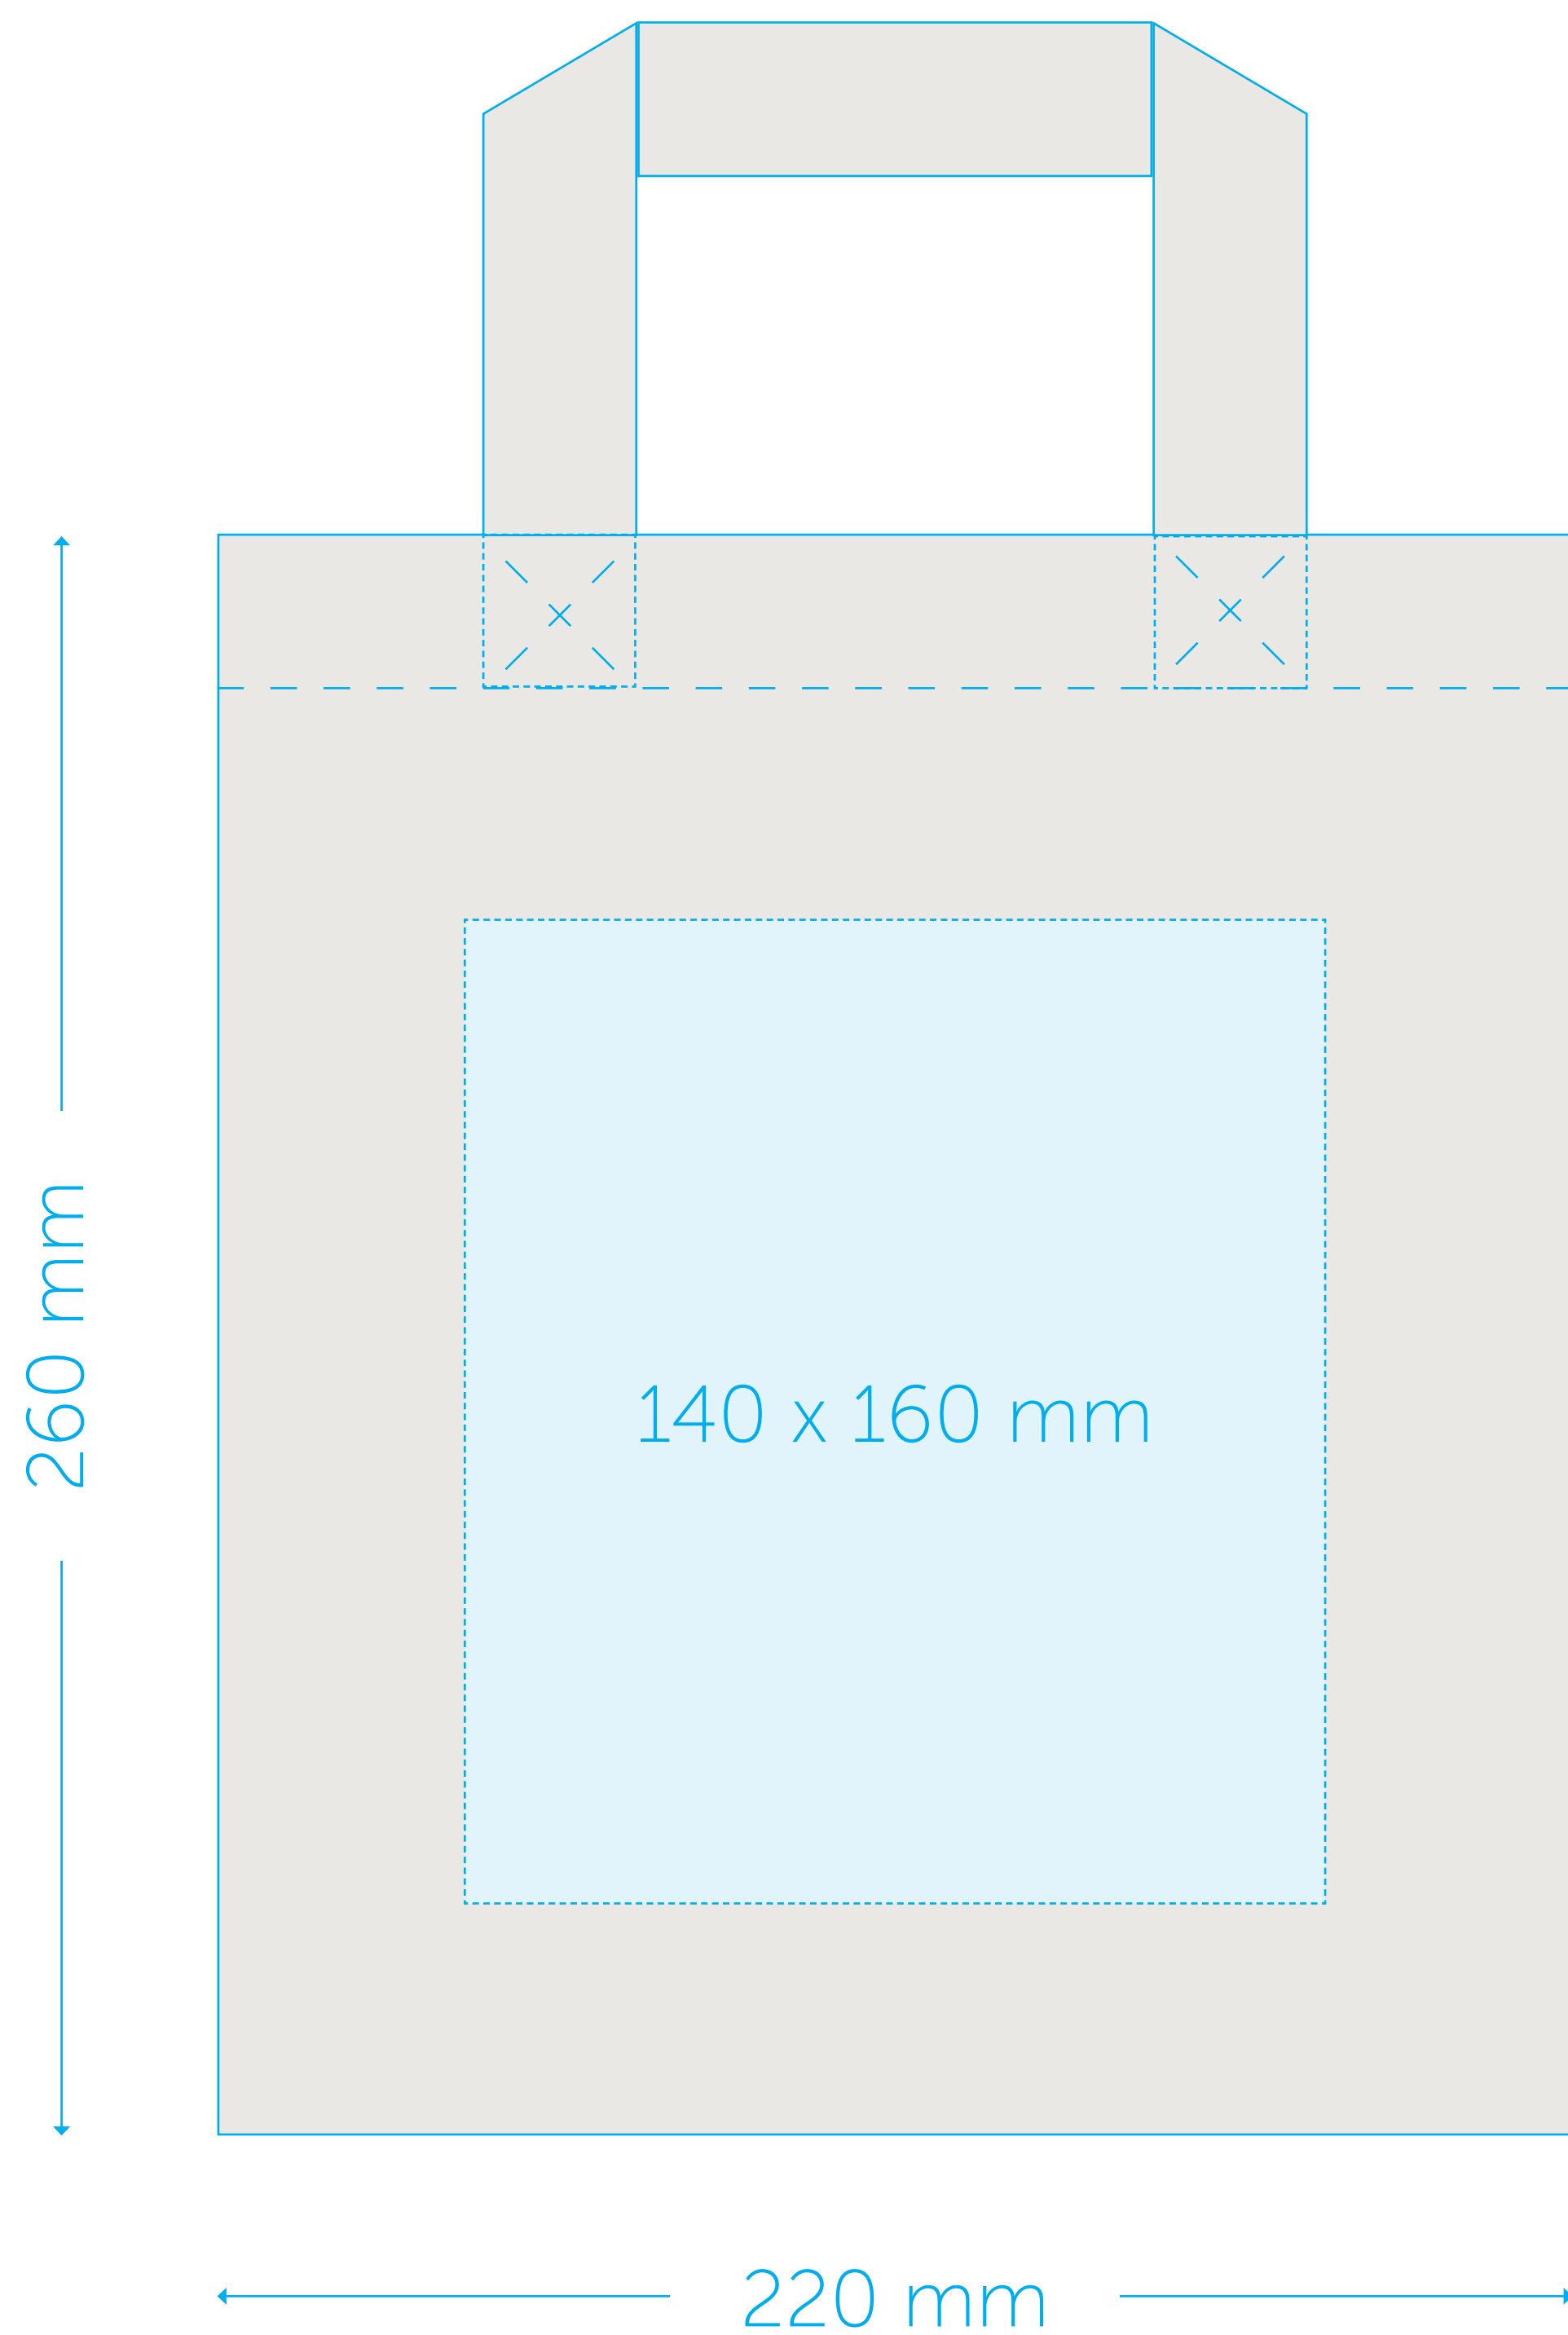

N°2328

Standskizze / sketch **Lotta**

Vorderseite / Front:

Rückseite / Back:

Maximale Druckfläche: 140 x 160 mm
maximum printing area: 140 x 160 mm